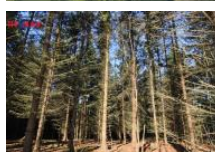

K prodeji, pozemky - les, 33347 m2

íslo inzerátu (ID): 4098430 Datum vydání: 29.01.2026

Cena za nemovitost:

890 000 K

Lokalita:
Klatovy

Ve výhradním zastoupení klienta nabízíme k prodeji tento p evážn smrkový les o celkové vým e 33347 m2.

Obrovskou výhodou u této nabídky je bezpochyby ádné hospoda ení a starání se o les majitelem, který je v oboru vysokoškolsky vzd laný. Tento les rozhodn pat í k t m, o kterých se dá íct, že je kouzelný. Nejedná se o žádnou holinu. V lese, který je z jedné strany ohrani en krásnou letitou kamennou zídkou, se nachází v 80% porostu zdravé vzrostlé smrky s p ím sí jedle douglasky a ve zbytku 20% porostu smíšeného lesa b íz, buk , habr a dub . Stá í porostu ve ? pozemku 15 let a v ? pozemku cca. 55 let.

V p ípad zájmu neváhejte kontaktovat maklé e nabídky.

ID inzerátu ESO:	4098430
Inzerát aktualizován:	29.01.2026
Inzerát vydán:	20.11.2022
ID zakázky v RK:	354027
Plocha:	33347 m2
Plocha pozemku:	33347 m2