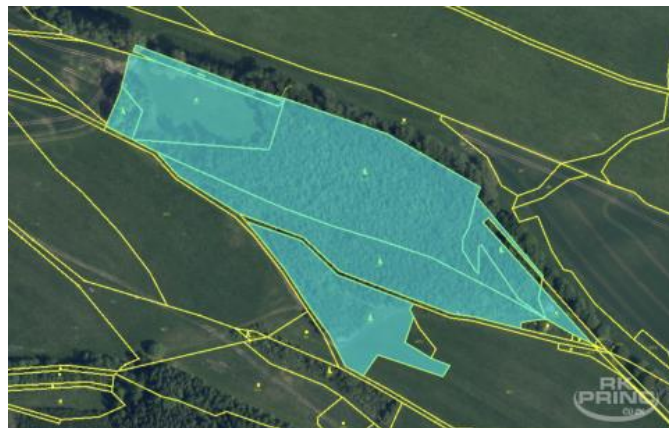

Tento 3,3 hektarový pozemek je jako stvořený pro vaše dobrodružství a odpočinek. Představte si svůj vlastní les plný života - mladé smrky, jedle a modřiny se tu mísí s něžnými břízami a majestátními javory.

A co teprve ta louka! Perfektní místo pro pikniky, stanování nebo třeba pro stavbu výšné chatky.

Nechybí ani zúřící potok, který dodává celému místu neopakovatelnou atmosféru. A co je nejlepší? Sem se pohodlně dostanete i autem!

ID inzerátu ESO:	4291066
Inzerát vydán:	10.11.2024
ID zakázky v RK:	2862
Plocha:	32798 m <sup>2</sup>
Plocha pozemku:	32798 m <sup>2</sup>