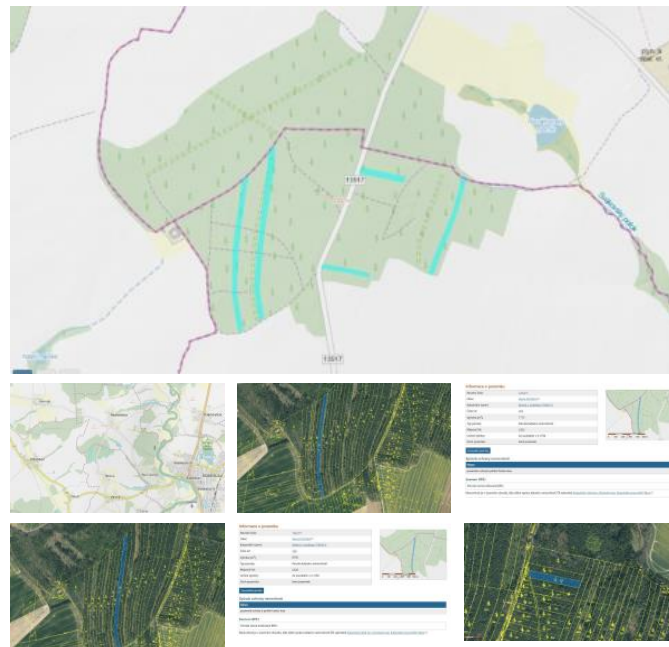

K prodeji, pozemky - les, 24818 m2

íslo inzerátu (ID): 4364125 Datum vydání: 16.01.2026

Cena za nemovitost:

1 085 000 K

Lokalita:

Tábor

Nabízíme k prodeji soubor lesních pozemků v obci Vesce v katastrálním území Mokrá u Soběslavi, jde o spoluvlastnický podíl 5/6. Jedná se o 6 pozemků vedených jako lesní pozemek.

Na pozemku p. . 135/2 o rozloze 7115 m2 je zásoba borovice 130 let v k – 288 m3 - určeno k těžbě

Na pozemku p. . 155/1 o rozloze 8873 m2 je zásoba borovice 130 let v k – 355 m3 - určeno k těžbě

Na pozemku p. . 212/2 o rozloze 2378 m2 je zásoba borovice 64 let v k – 100 m3 - podle nového lesního zákona možno v roce 2026 vyžít.

Na pozemku p. . 250/1 o rozloze 1861 m2 je zásoba borovice 178 let v k – 90 m3 - určeno k těžbě .

Na pozemku p. . 327/1 o rozloze 4449 m2 je smrk 30 let v k.

Na pozemku p. . 213/2 o rozloze 142 m2 je náletový porost.

V případě zájmu je možno nahlédnout do porostových map.

ID inzerátu ESO:	4364125
Inzerát aktualizován:	16.01.2026
Inzerát vydán:	13.10.2025
ID zakázky v RK:	1669
Stav:	Velmi dobrý
Plocha:	24818 m2
Plocha pozemku:	24818 m2