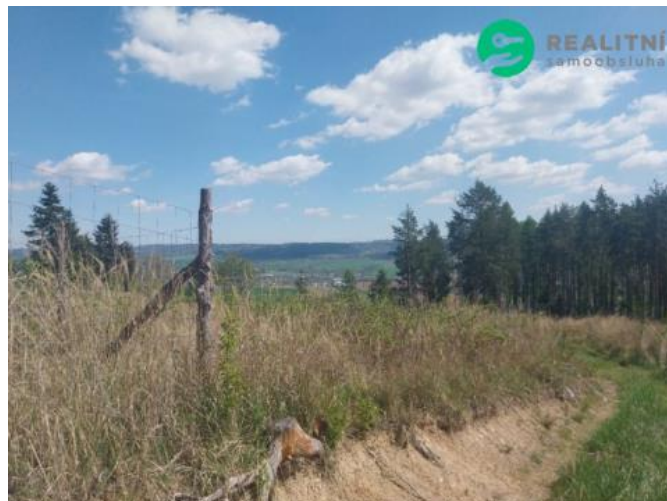

K prodeji, pozemky - les, 2317 m²

íslo inzerátu (ID): 4409210 Datum vydání: 15.06.2026

Cena za nemovitost:

46 000 K

Lokalita:
Blansko

Nabízíme lesní parcelu v k. ú. Spešov o velikosti 2318m².
+ Nachází se v dobré lokalitě v obci Spešov blízko od Brna a velmi blízko Blanska
+ blízko k parcelě vede zpevněná cesta a posledních 200 metrů vede přímo skrz parcelu polní cesta v dobrém stavu (viz foto)
+ kolem pozemku se nachází oplocenka (nejspíše vlastní sousedy)
+ z pozemku je krásný výhled do údolí řeky Svitavy
- jedná se o lesní holinu zarostlou náletovými rostlinami (viz foto)
Doporučujeme se tam jít osobně podívat a vítejte, pokud kupujete, cena je 46000 Kč (20k /m²)
Majitel by pro opravu smlouvy a podání návrhu na vklad a kupující zaplatí správní poplatek katastru (2000k).
Pro rychlé a solidní jednání možná malá sleva.

ID inzerátu ESO:	4409210
Inzerát vydán:	15.06.2026
ID zakázky v RK:	RS316342
Stav:	Velmi dobrý
Plocha:	2317 m ²
Plocha pozemku:	2317 m ²

KONTAKTNÍ ÚDAJE:

Tereza Tomášková

Tel:

+420 771 131 444

Email:

tereza.tomaskova@realitni-samoobsluha.cz