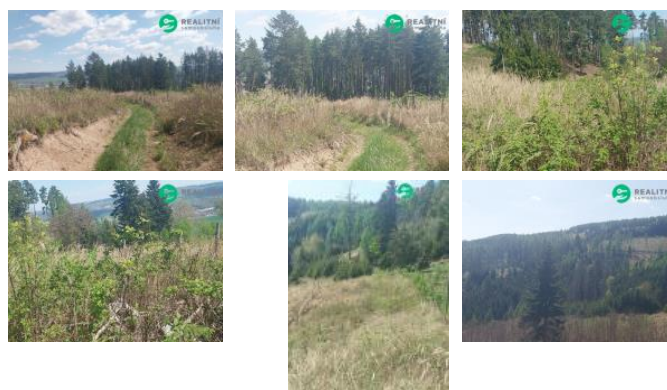

K prodeji, pozemky - les, 2317 m²

íslo inzerátu (ID): 4409210 Datum vydání: 15.06.2026

Cena za nemovitost:

46 000 K

Lokalita:
Blansko

Nabízíme lesní parcelu v k. ú. Spešov o velikosti 2318m².
+ Nachází se v dobré lokalitě v obci Spešov blízko od Brna a velmi blízko Blanska
+ blízko k parcelě vede zpevněná cesta a posledních 200 metrů vede přímo skrz parcelu polní cesta v dobrém stavu (viz foto)
+ kolem pozemku se nachází oplocenka (nejspíše vlastní sousedy)
+ z pozemku je krásný výhled do údolí řeky Svitavy
- jedná se o lesní holinu zarostlou náletovými rostlinami (viz foto)
Doporučujeme se tam jít osobně podívat a vítejte, pokud kupujete, cena je 46000 Kč (20k /m²)
Majitel by pro opravu smlouvy a podání návrhu na vklad a kupující zaplatí správní poplatek katastru (2000k).
Pro rychlé a solidní jednání možná malá sleva.

ID inzerátu ESO:	4409210
Inzerát vydán:	15.06.2026
ID zakázky v RK:	RS316342
Stav:	Velmi dobrý
Plocha:	2317 m ²
Plocha pozemku:	2317 m ²

KONTAKTNÍ ÚDAJE:

Tereza Tomášková

Tel:

+420 771 131 444

Email:

tereza.tomaskova@realitni-samoobsluha.cz