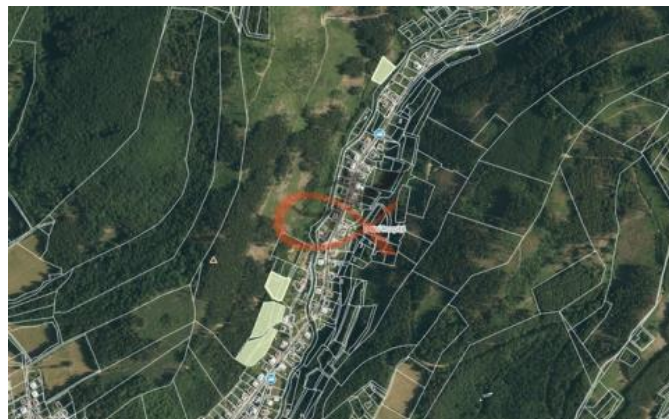

K prodeji, pozemky - les, 14276 m2

íslo inzerátu (ID): 4249474 Datum vydání: 22.06.2026

Cena za nemovitost:

510 000 K

Lokalita:
Vsetín

Prodej pozemk v obci Dolní Be va ozna ených v územním plánu obce jako plochy krajinné zelen a lesní pozemky. Celková plocha iní 14.276m2, z nichž 5.337m2 je vedených jako trvalý travní porost, 735m2 iní ostatní plochu a lesní pozemky o celkové vým e 8.809m2. Z d evin p evládá smrk, lípa a buk. Pozemky se nacházejí na okraji obce, v lokalit zvané Dolní Rozpité a jsou slunné a p evážn svažitě.

ID inzerátu ESO:	4249474
Inzerát aktualizován:	22.06.2026
Inzerát vydán:	27.05.2024
ID zakázky v RK:	6669
Plocha:	14276 m2
Plocha pozemku:	14276 m2

KONTAKTNÍ ÚDAJE:

Lenka Rebrošová, DiS.

Tel:

775 200 804

Email: