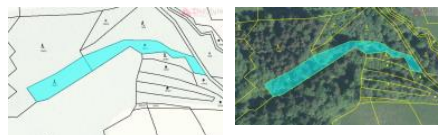

K prodeji, pozemky - les, 1141 m²

íslo inzerátu (ID): 4304068 Datum vydání: 31.01.2025

Cena za nemovitost:

40 000 K

Lokalita:
Vsetín

Prodej podílu lesních pozemků St. elná na Moravě, k prodeji je podíl o velikosti 6/12 tedy 540 m² lesního pozemku a 6/12 tedy 601,5 m² pozemku vedeného jako ostaní plocha. Les je starý 80 let a tvoří ho 50% Smrk a 50% Habr.

ID inzerátu ESO:	4304068
Inzerát aktualizován:	31.01.2025
Inzerát vydán:	13.01.2025
ID zakázky v RK:	0
Plocha:	1141 m²
Plocha pozemku:	1141 m²