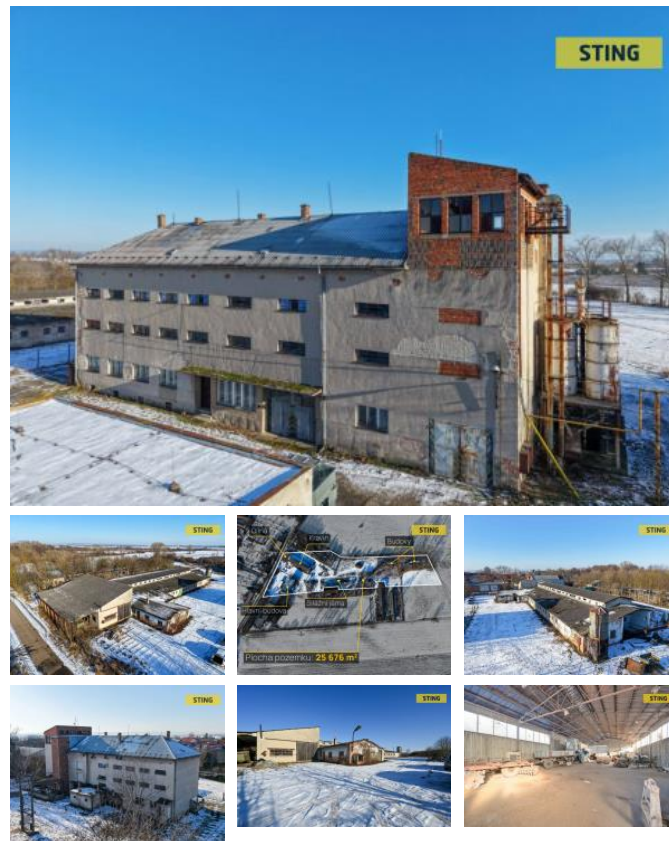

1. p.65 - čtyřpodlažní víceúčelová budova na st. parcele 90/5 s bytovými jednotkami a kanceláři v přízemí, vyšší patra jsou vhodná pro adaptaci k bydlení i podnikání. Plocha je 11,5m x 36,7 metrů = 422,05m² x 4podlahy=1688,2m² skladové i výrobní plochy. Budova je podsklepená. V zadní části je nákladní rampa s výtahem. kolem stavby jsou zpevněné plochy. Do budovy je zaveden plyn.

Dispozice budovy:

sklepy – sklad, kotelna

v přízemí - kanceláře, bytová jednotka, sklady

1 poschodí - sklady

2 poschodí – sklady

Střešní krytina má hliníkovou krytinu a je v dobrém stavu.

1. budova sociálního zařízení na stavební parcele st.122

2. st.parc. 109/7 - objekt 4 adého kravína s příslušenstvím,

nepoužívaný – před rekonstrukcí, přední část budovy je adaptována na vytápěnou dílnu.

 3. 70/7 - zahlušený betonový silážní žlab vedený v kategorii ostatní plocha zastavěná plocha 664m²

ID inzerátu ESO:	4382731
Inzerát vydán:	03.02.2026
Inzerát aktualizován:	30.03.2026
ID zakázky v RK:	134548
Budova je z:	Cihla
Stav:	Před rekonstrukcí
Užitná plocha:	3200 m ²
Plocha sklepa:	200 m ²
Plocha pozemku:	25676 m ²
Zastavěná plocha:	2000 m ²