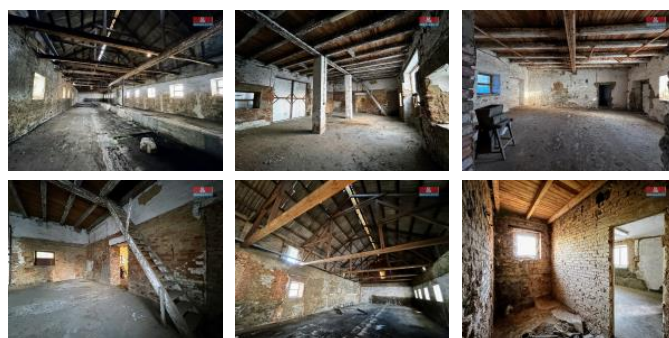

## K prodeji, Země dle usměrňovací stavby, 650 m<sup>2</sup>

Cena za nemovitost:

**8 300 000 K**

Číslo inzerátu (ID): **4286409** Datum vydání: **21.11.2024**

Lokalita:  
**Opava**

Sníte o tom, stát se majitelem nemovitosti s obrovským potenciálem, která je svým umístěním i charakterem perlou svého druhu. Pak neváhejte a přijďte se podívat do obce Mladecko, vzdálené cca 15 km od Opavy, kde vás čeká bývalý hospodářský areál Mladecká stodola, jejíž součástí je kromě samostatně stojící zděné stavby ve tvaru L se 2. NP, i louka a přírodní jezírko s ostrůvkem. Vše dohromady je o výměře 12674 m<sup>2</sup>. Mladecká stodola je zasazena uprostřed přírody. Stavba je napojena na elektřinu, voda je získávána ze studny a kanalizace je svedena do velkokapacitní jímky. Pro podnikavce je k dispozici ideová studie pro zbudování velmi výjimečného a ojedinělého zážitkového místa v oáze uprostřed přírody, stranou od civilizace a s únikem od městského stresu a každodenního pracovního shonu.

ID inzerátu ESO:	4286409
Inzerát aktualizován:	21.11.2024
Inzerát vydán:	19.10.2024
ID zakázky v RK:	900888251
Budova je z:	Cihla
Stav:	Dobrý
Vlastnictví:	Osobní
Nebytová plocha:	650 m <sup>2</sup>
Plocha pozemku:	12674 m <sup>2</sup>
Užitná plocha:	650 m <sup>2</sup>
Kód zakázky:	888251