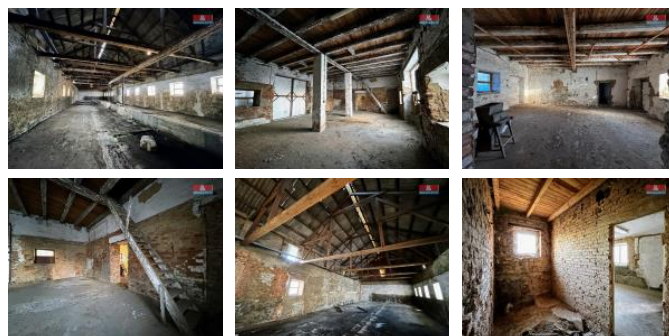

K prodeji, Zem d lské stavby, 650 m2

Cena za nemovitost:

8 300 000 K

íslo inzerátu (ID): **4286409** Datum vydání: **15.01.2025**

Lokalita:
Opava

Nabízíme k prodeji jedine ný zem d lský objekt Mladecká stodola, situovaný v obci Mladecko, pouhých 15 km od Opavy. Tento bývalý hospodá ský areál je perlou svého druhu, zasazenou uprost ed p írody na samot . Na pozemku o celkové vým e 12 674 m2 se nachází samostatn stojící zd ná stavba ve tvaru L se dv ma nadzemními podlažími a ty mi místnostmi. K objektu pat í také louka a p írodní jezírko s ostr vkem. Napojení na elekt inu, voda ze studny a kanalizace do velkokapacitní jímky zajiš ují základní komfort. Areál je vhodný pro výrobu, skladování í zbudování zážitkového místa. Na obnovu lze erpat dotace z EU. Pro více informací a prohlídku m neváhejte kontaktovat.

ID inzerátu ESO:	4286409
Inzerát aktualizován:	15.01.2025
Inzerát vydán:	19.10.2024
ID zakázky v RK:	900888251
Budova je z:	Cihla
Stav:	Dobrý
Vlastnictví:	Osobní
Nebytová plocha:	650 m2
Plocha pozemku:	12674 m2
Užitná plocha:	650 m2
Kód zakázky:	888251