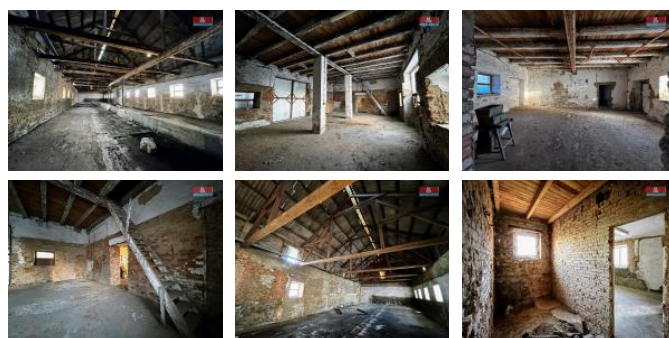

K prodeji, Zem d lské stavby, 650 m²

Cena za nemovitost:

8 300 000 K

íslo inzerátu (ID): **4286409** Datum vydání: **29.01.2025**

Lokalita:
Opava

Nabízíme k prodeji jedine ný zem d lský objekt Mladecká stodola, situovaný v obci Mladecko, pouhých 15 km od Opavy. Tento bývalý hospodá ský areál je perlou svého druhu, zasazenou uprost ed p írody na samot . Na pozemku o celkové vým e 12 674 m² se nachází samostatn stojící zd ná stavba ve tvaru L se dv ma nadzemními podlažími a ty mi místnostmi. K objektu pat í také louka a p írodní jezírko s ostr vkem. Napojení na elekt inu, voda ze studny a kanalizace do velkokapacitní jímky zajiš ují základní komfort. Areál je vhodný pro výrobu, skladování í zbudování zážitkového místa. Na obnovu lze erpat dotace z EU. Pro více informací a prohlídku m neváhejte kontaktovat.

ID inzerátu ESO:	4286409
Inzerát aktualizován:	29.01.2025
Inzerát vydán:	19.10.2024
ID zakázky v RK:	900888251
Budova je z:	Cihla
Stav:	Dobrý
Vlastnictví:	Osobní
Nebytová plocha:	650 m ²
Plocha pozemku:	12674 m ²
Užitná plocha:	650 m ²
Kód zakázky:	888251