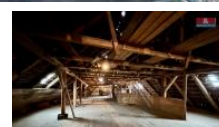

K prodeji, Země dle Iské stavby, 4236 m²

Cena za nemovitost:

6 995 000 K

íslo inzerátu (ID): 4220214 Datum vydání: 31.05.2024

Lokalita:
Pelhřimov

Nabízíme Vám k prodeji země dle Iský objekt o ploše 4236 m² v obci Vodná u Kamenice nad Lipou. V objektu se nachází špejchar, kolny, dílna a píst ešek. Areál je napojen na elektinu a píjezd k nmu je po zpevněné komunikaci. Objekty jsou v dobrém stavu s možností velkého využití - sídlo firmy, výrobní prostory, skladování. Vhodné k p ed lání pro malý penzion. Vodu ideálně ešit pomocí vlastního vrtu. Vhodné umíst ní- klidná lokalita, ale 2 min. od hlavního tahu Pelhřimov x Jindřich v Hradec a 40 min. EXIT 90 D1. Pro více informací neváhejte kontaktovat maklé e. S výhodným zp sobem financování Vám rád pom že náš partner M&M finance.

ID inzerátu ESO:	4220214
Inzerát vydán:	10.02.2024
Inzerát aktualizován:	31.05.2024
ID zakázky v RK:	900861518
Budova je z:	Smíšená
Stav:	Dobrý
Vlastnictví:	Osobní
Nebytová plocha:	4236 m²
Užitná plocha:	4236 m²
Kód zakázky:	861518