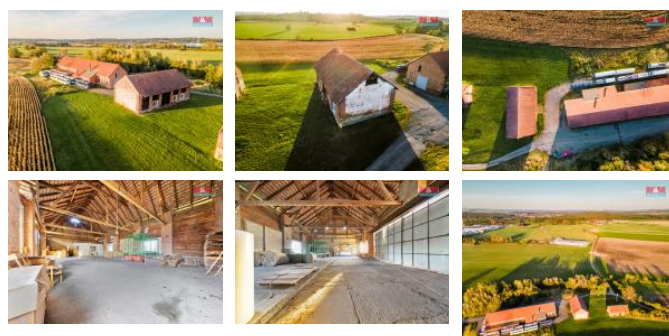

K prodeji, Země dle Iské stavby, 350 m²

Cena za nemovitost:

3 150 000 K

íslo inzerátu (ID): 4287320 Datum vydání: 24.10.2024

Lokalita:
Ústí nad Orlicí

Nabízíme k prodeji země dle Iský objekt v části Chocn - Dvo isko. Jedná se o cihlovou stavbu s jedním nadzemním podlažím. Objekt je situován na stavební parcele o rozloze 830 m² se zastavěnou plochou přibližně 370 m². K nemovitosti náleží i rozlehlé pozemky o velikosti přibližně 2 000 m², přesná výměra bude určena geometrickým plánem. Objekt je ideální využít například jako skladovací prostor. Pro více informací, kontaktujte makléře.

ID inzerátu ESO:	4287320
Inzerát aktualizován:	24.10.2024
Inzerát vydán:	22.10.2024
ID zakázky v RK:	900888224
Budova je z:	Cihla
Stav:	Dobrý
Vlastnictví:	Osobní
Nebytová plocha:	350 m ²
Plocha pozemku:	2057 m ²
Užitná plocha:	350 m ²
Kód zakázky:	888224