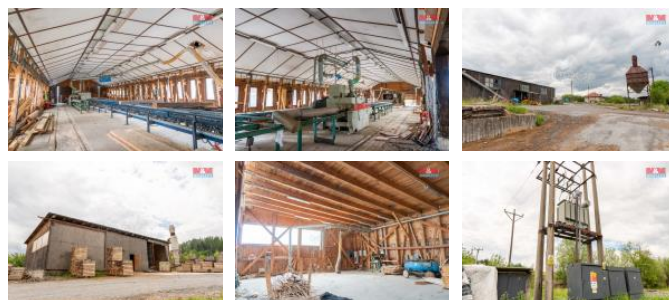

K prodeji, Země dle Iskové stavby, 23997 m²

Cena za nemovitost:

14 500 000 K

číslo inzerátu (ID): 4296113 Datum vydání: 28.11.2024

Lokalita:
Bruntál

Prodej rozlehlého průmyslového areálu 23 997 m² tvořící soubor staveb a pozemek Valšov u Bruntálu. Velká administrativní budova, kancelářské prostory, ubytovací a sociální zařízení. Ideální objekt pro kombinaci ubytování pracovníků, zázemí pro zaměstnance - s podnikáním. Obytná část má 2 nadzemní podlaží, je po úspěšné rekonstrukci, plastová okna, stěcha i vnitřní prostory. Zařízení a stroje, vozíky, pily a silo není součástí prodejní ceny. Další výrobní částí areálu jsou víceúčelové haly, sklady, stavby pro výrobu a skladování, kotelna, objekty k širokému využití. Rozsáhlé manipulační a zpevněné plochy. Elektrocentrála v areálu, součástí prodeje. Tato trafostanice má rezervovaný výkon schválený EZ Distribucí ve výši 350 kW.

Výpis využití z ÚP k dispozici. Objekt má parkovací prostory. V územním plánu plochy výroby a skladování. Celý areál je oplocen a zabezpečen kamerovým systémem. Výborná dopravní dostupnost. Přístup ke kolejím a možnost využití pro stavění vagónů.

ID inzerátu ESO:	4296113
Inzerát vydán:	28.11.2024
ID zakázky v RK:	900803732
Stav:	Velmi dobrý
Vlastnictví:	Osobní
Nebytová plocha:	23997 m²
Užitná plocha:	23997 m²
Kód zakázky:	803732

KONTAKTNÍ ÚDAJE:

Hana Vařeková

Tel:

296 399 006

Email:

info@mmreality.cz

**MaM reality holding,
a.s.**

Tel:

800 100 446

Adresa:

**Krakovská 1675/2, 11000
Praha - Nové Město**

Web:

www.mmreality.cz