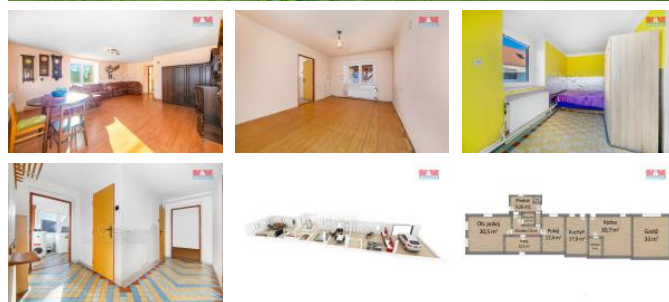

K prodeji, Zem d lské stavby, 200 m²

Cena za nemovitost:

5 842 000 K

íslo inzerátu (ID): 4221267 Datum vydání: 29.07.2024

Lokalita:
Plze -jih

Exkluzivn Vám nabízím k prodeji zem d lský objekt v obci Struha e, okres Plze -jih se zajímavou p íležitostí pro chovatele koní, ovcí i jiných zví átek. Pozemek o celkové ploše 8 733 m², kde se nachází rodinný d m s garáží, stodoly pro skladování nebo budovy pro zví átka. D m po áste né rekonstrukci, kotel na tuhá paliva, voda - ve ejný vodovod, studna na pozemku, elekt ina, odpady svedeny do jímky, zdroj teplé vody bojler. Možnost vystav t p dní vestavbu. Celý pozemek oplocen, možnost využití dvou vjezd na pozemek. Veškerá ob anská vybavenost v Obci Blovice 5 km nebo v Obci Spálené Po í í 3 km.

Ráda Vám objekt ukáží, neváhejte a volejte o prohlídku Vaše mklé ka

ID inzerátu ESO:	4221267
Inzerát vydán:	13.02.2024
Inzerát aktualizován:	29.07.2024
ID zakázky v RK:	900861323
Stav:	Velmi dobrý
Vlastnictví:	Osobní
Nebytová plocha:	200 m²
Plocha pozemku:	8733 m²
Parkování:	Garáž
Užitná plocha:	200 m²
Kód zakázky:	861323

KONTAKTNÍ ÚDAJE:

Zde ka Škardová
Šindelá ová

Tel:
296 399 006

Email:
info@mmreality.cz

MaM reality holding,
a.s.

Tel:
800 100 446

Adresa:
Krakovská 1675/2, 11000
Praha - Nové M sto

Web:
www.mmreality.cz