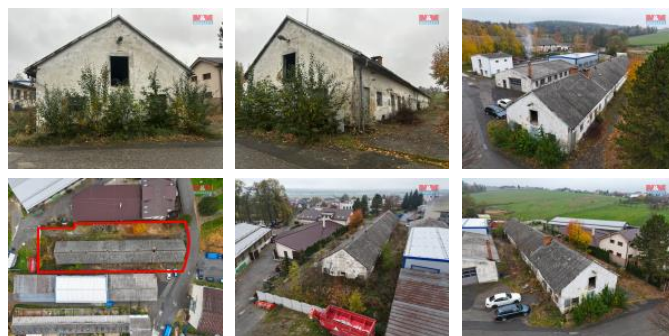

## K prodeji, Země dle stavby, 1822 m<sup>2</sup>

Cena za nemovitost:

**3 100 000 K**

Číslo inzerátu (ID): 4292103 Datum vydání: 21.11.2024

Lokalita:  
**Opava**

Nabízíme k prodeji starou zemědělskou usedlost v klidné části obce Chvalíkovice. Jedná se o jednopodlažní cihlový objekt s užitečnou plochou 1822 m<sup>2</sup>, který je ideální k demolicí nebo rozsáhlé rekonstrukci. Nemovitost se nachází na strategickém místě v blízkosti firem, což nabízí potenciál pro různé podnikatelské záměry. Díky své poloze v klidné části obce je také vhodná pro vytvoření soukromého rezidenčního projektu. Přístup k pozemku je zajištěn z veřejné komunikace. Tato nabídka představuje jedinou investiční příležitost pro ty, kteří hledají prostor pro realizaci vlastních vizí. Neváhejte nás kontaktovat pro více informací a sjednání prohlídky.

ID inzerátu ESO:	4292103
Inzerát aktualizován:	21.11.2024
Inzerát vydán:	13.11.2024
ID zakázky v RK:	900890406
Budova je z:	Cihla
Vlastnictví:	Osobní
Nebytová plocha:	1822 m <sup>2</sup>
Užitná plocha:	1822 m <sup>2</sup>
Kód zakázky:	890406