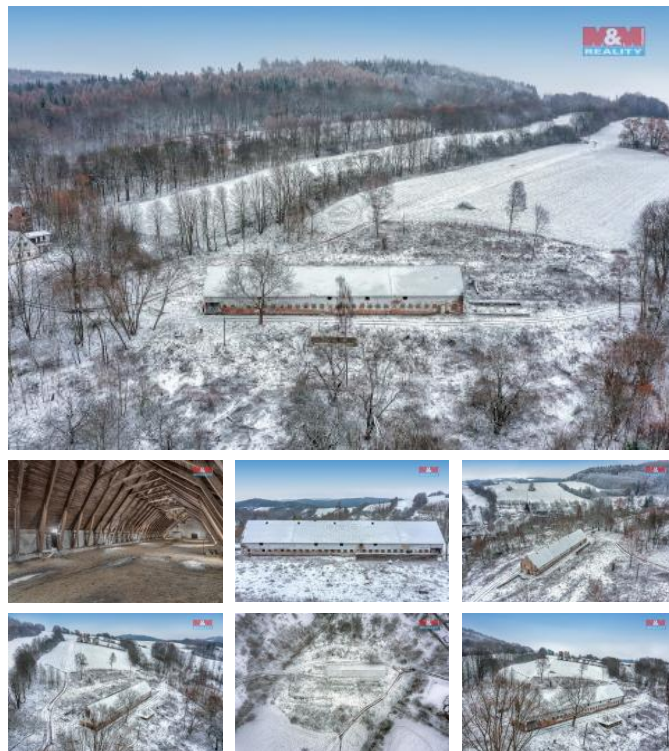

K prodeji, Země dle Iské stavby, 1200 m²

Cena za nemovitost:

7 000 000 K

číslo inzerátu (ID): 4300345 Datum vydání: 17.01.2025

Lokalita:
Trutnov

Nabízíme k prodeji země dle Iský objekt s rozlehlými pozemky o celkové výměře 4689 m² s možností převzetí pachtovní smlouvy na dalších 5788 m², které se dají odkoupit od Státního pozemkového úřadu. Budova bývalého kravína se nachází v katastrálním území Bezděkov u Trutnova. Tento dvoupatrový objekt se smíšenou konstrukcí a užitnou plochou 1200 m², poskytuje široké možnosti využití podle vlastních potřeb. Nemovitost je situována na polosamotě s dobrou dopravní obsluhou. Klidné prostředí a soukromí je ideální pro země dle Iskou investici i pro stavbu na stylové venkovské sídlo. Nemovitost je před rekonstrukcí, což je skvělou příležitostí pro investory hledající prostor pro realizaci vlastního projektu. Neváhejte nás kontaktovat pro více informací nebo prohlídku této jedinečné nemovitosti.

ID inzerátu ESO:	4300345
Inzerát aktualizován:	17.01.2025
Inzerát vydán:	18.12.2024
ID zakázky v RK:	900894516
Budova je z:	Smíšená
Stav:	Před rekonstrukcí
Vlastnictví:	Osobní
Nebytová plocha:	1200 m ²
Plocha pozemku:	4689 m ²
Užitná plocha:	1200 m ²
Kód zakázky:	894516