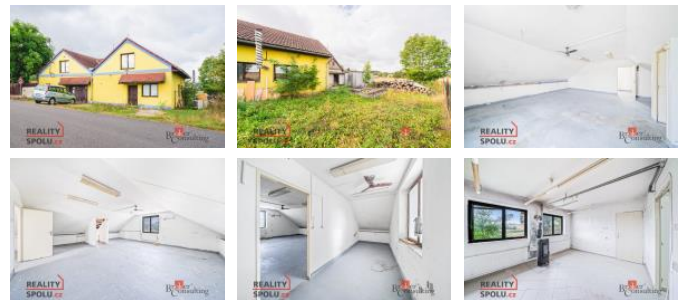

Nabízený objekt p vodn sloužil jako výrobní keramiky a celé firemní zázemí.

V sou asné době je objekt prázdný a nepoužívaný.

Potenciál této nemovitosti o celkové podlahové ploše zhruba 260 m<sup>2</sup> užitné plochy je velký. Lze ho využívat jak pro výrobu, tak pro administrativu, po p ed lání také jako bytový d m.

D m je p ipojen na vodovodní ád. Elekt ina 230/400 V. D m je vybaven vlastní ístí kou odpadních vod, která v roce 2024 prošla kompletní renovací.

Více informací na prohlídce.

ID inzerátu ESO:	4280400
Inzerát aktualizován:	19.11.2024
Inzerát vydán:	25.09.2024
Budova je z:	Cihla
Stav:	Dobrý
Umíst ní:	1. podlaží
Užitná plocha:	260 m <sup>2</sup>