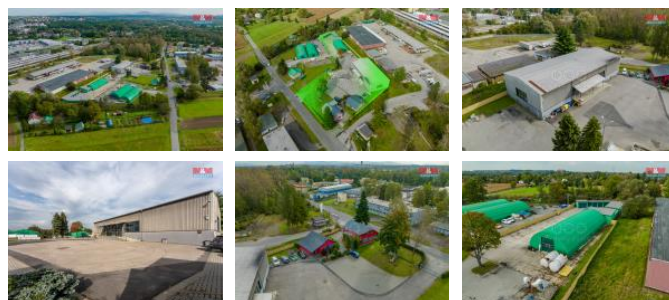

K prodeji, Výroba, 7410 m²

Cena za nemovitost:

0 K

íslo inzerátu (ID): 4194456 Datum vydání: 29.07.2024

Lokalita:

Nabízíme Vám k prodeji výrobní areál v klidné části města Karviná na ul. Lešetínská.

Areál prošel celkovou rekonstrukcí v r. 2020 a je stále pronajat.

ID inzerátu ESO:	4194456
Inzerát aktualizován:	29.07.2024
Inzerát vydán:	20.10.2023
ID zakázky v RK:	900851843
Budova je z:	Cihla
Stav:	Velmi dobrý
Vlastnictví:	Osobní
Nebytová plocha:	7410 m ²
Plocha pozemku:	7410 m ²
Užitná plocha:	7410 m ²
Kód zakázky:	851843