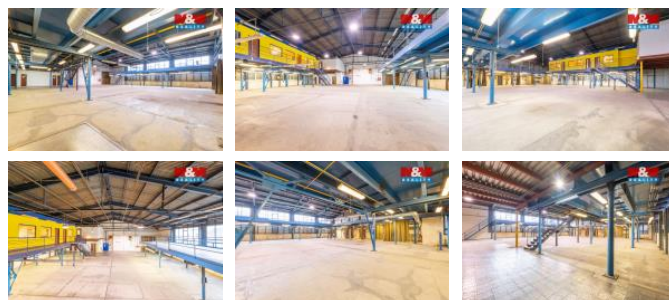

K prodeji, Výroba, 714 m²

íslo inzerátu (ID): 4386017 Datum vydání: 07.05.2026

Cena za nemovitost:

0 K

Lokalita:
Zlín

Máme pro Vás výrobní nebo skladovací objekt v centru Slavičina. Výrobní hala má zastavěnou plochu o velikosti 763 m². Pozemek kolem haly má rozlohu 1 367 m². Pístup je z místní komunikace. Celý prostor je oplocený se 2 vjezdovými bránami. Jedná se o stavbu, kde je vše, co je potřeba k fungování samostatného provozu. Za halou je prostor využitelný pro parkování zaměstnanců cca 20 parkovacích míst. V rámci rekonstrukce v roce 2005 bylo vybudováno sociální zázemí pro zaměstnance WC, sprchy, šatny, jídelní místnost s kuchyní a 3 kancelářské místnosti. Budova je zděná, ástě n montovaná a je zde nákladní rampa. Stěcha je rovná, plechová. Podlaha je litá betonová. Objekt je napojen na vodu, kanalizaci, plyn a elektinu. Konstrukční výška je 9,58 m. Po celé hale je rozvedena elektina 230 V/400 V a vzduch. ást haly je pokryta odsáváním. Objekt je vyklizený, připravený k provozu. Všechny sítě jsou zapojeny. Zavolejte si o prohlídku, s financováním poradíme.

ID inzerátu ESO:	4386017
Inzerát aktualizován:	07.05.2026
Inzerát vydán:	21.02.2026
ID zakázky v RK:	900933523
Budova je z:	Smíšená
Stav:	Dobrý
Vlastnictví:	Osobní
Nebytová plocha:	714 m²
Plocha pozemku:	2130 m²
Užitná plocha:	714 m²
Kód zakázky:	933523

KONTAKTNÍ ÚDAJE:

Věra Kay Sedláková

Tel:

296 399 006

Email:

info@mmreality.cz

**MaM reality holding,
a.s.**

Tel:

800 100 446

Adresa:

**Krakovská 1675/2, 11000
Praha - Nové Město**

Web:

www.mmreality.cz