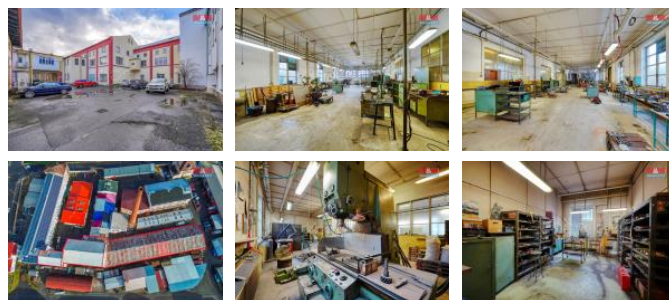

K prodeji, Výroba, 2510 m2

íslo inzerátu (ID): 4315895 Datum vydání: 28.03.2025

Cena za nemovitost:

14 990 000 K

Lokalita:
Klatovy

Nabízíme k prodeji prmyslový areál v Klatovech, ul. Franty Šumavského, který zahrnuje hlavní halu s užitnou plochou 2 510 m2 a dva navazující objekty. Celý komplex je pln vybaven technickým, sociálním a administrativním zázemím a je napojen na veškeré inženýrské sítě. Areál byl využíván zejména pro strojírenskou výrobu, obrábění kovových dílů, výrobu nástrojů, součástí a jednorázových strojů, a proto je ideální pro provoz kovoobrábění, frézování, soustružení i prmyslovou montáž. Díky své velikosti a dispozicím je však vhodný i pro další výrobní ininnosti, například zpracování kovů, výrobu komponentů pro automobilový prmysl, kožedělnou i textilní produkci. Objekt může sloužit také jako skladovací nebo logistické centrum, případně pro jiné emeslné provozy. Díky své infrastruktuře a flexibilnímu využití poskytuje široké možnosti podnikání. Pro více informací a domluvu prohlídky nás neváhejte kontaktovat.

ID inzerátu ESO:	4315895
Inzerát aktualizován:	28.03.2025
Inzerát vydán:	03.03.2025
ID zakázky v RK:	900890565
Budova je z:	Smíšená
Stav:	Dobrý
Vlastnictví:	Osobní
Nebytová plocha:	2510 m2
Plocha pozemku:	1720 m2
Užitná plocha:	2510 m2
Kód zakázky:	890565