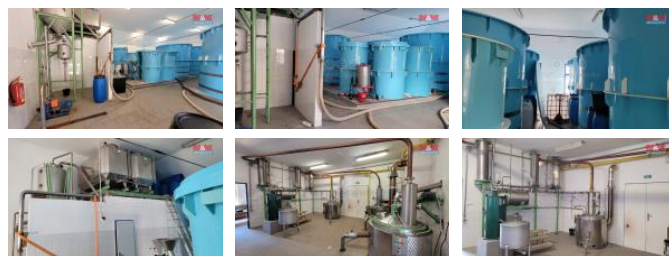

K prodeji, Výroba, 250 m²

íslo inzerátu (ID): 4278512 Datum vydání: 22.10.2024

Cena za nemovitost:

8 300 000 K

Lokalita:
Svitavy

Nabízíme k prodeji víceúčelovou stavbu v osobním vlastnictví, která je v současnosti dlouhodobě využívána jako sezonní pěstelská pálenice a kvasárna. Výrobní technologie se nachází v pravé části od vstupu do budovy, v levé části je pak bytová jednotka 2+1 se sociálním zázemím určená k rekonstrukci. Na ní navazuje nevyužívaný bytový prostor 1+1, který je také určen k rekonstrukci. Součástí jsou i další prostory - podlaží a podsklepení objektu. Na nabídku uvedené nemovitosti je vázán prodej dvou firem zajišťujících organizační a technologický chod celé obchodní jednotky, první vlastní kvasné kádě, drtí ovoce a mepadlo a druhá firma vlastní celou technologii pěstelské pálenice.

Víceúčelová stavba však nabízí i další možnosti rozvoje, například rekonstrukci nevyužitých prostor a přechod na apartmány ke krátkodobému pronájmu v turisticky pitažlivém regionu.

Další bližší informace u makléře.

ID inzerátu ESO:	4278512
Inzerát aktualizován:	22.10.2024
Inzerát vydán:	16.09.2024
ID zakázky v RK:	900868253
Budova je z:	Cihla
Stav:	Dobrý
Vlastnictví:	Osobní
Nebytová plocha:	250 m²
Plocha pozemku:	635 m²
Užitná plocha:	250 m²
Kód zakázky:	868253

KONTAKTNÍ ÚDAJE:

Jiří Keck

Tel:

296 399 006

Email:

info@mmreality.cz

MaM reality holding,

a.s.

Tel:

800 100 446

Adresa:

Krakovská 1675/2, 11000

Praha - Nové Město

Web:

www.mmreality.cz