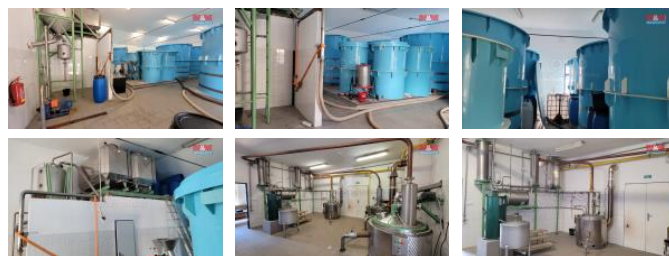

K prodeji, Výroba, 250 m²

íslo inzerátu (ID): 4278512 Datum vydání: 28.11.2024

Cena za nemovitost:

8 300 000 K

Lokalita:
Svitavy

Nabízíme k prodeji víceúčelovou stavbu v osobním vlastnictví, která je v současnosti dlouhodobě využívána jako sezonní pěstelská pálenice a kvasárna. Výrobní technologie se nachází v pravé části od vstupu do budovy, v levé části je pak bytová jednotka 2+1 se sociálním zázemím určená k rekonstrukci. Na ní navazuje nevyužívaný bytový prostor 1+1, který je také určen k rekonstrukci. Součástí jsou i další prostory - podlaží a podsklepení objektu. Na nabídku uvedené nemovitosti je vázán prodej dvou firem zajišťujících organizační a technologický chod celé obchodní jednotky, první vlastní kvasné kád, drtí ovoce a mepadlo a druhá firma vlastní celou technologii pěstelské pálenice.

Víceúčelová stavba však nabízí i další možnosti rozvoje, například rekonstrukci nevyužitých prostor a přechod na apartmány ke krátkodobému pronájmu v turisticky pitažlivém regionu.

Další bližší informace u makléře.

ID inzerátu ESO:	4278512
Inzerát aktualizován:	28.11.2024
Inzerát vydán:	16.09.2024
ID zakázky v RK:	900868253
Budova je z:	Cihla
Stav:	Dobrý
Vlastnictví:	Osobní
Nebytová plocha:	250 m²
Plocha pozemku:	635 m²
Užitná plocha:	250 m²
Kód zakázky:	868253

KONTAKTNÍ ÚDAJE:

Jiří Keck

Tel:

296 399 006

Email:

info@mmreality.cz

MaM reality holding,

a.s.

Tel:

800 100 446

Adresa:

Krakovská 1675/2, 11000

Praha - Nové Město

Web:

www.mmreality.cz