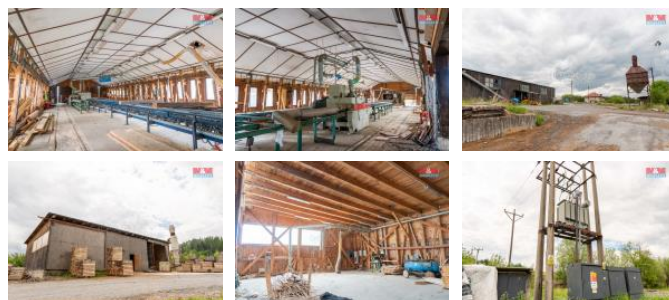

K prodeji, Výroba, 23997 m²

íslo inzerátu (ID): 4296116 Datum vydání: 28.11.2024

Cena za nemovitost:

14 500 000 K

Lokalita:
Bruntál

Prodej rozlehlého průmyslového areálu 23 997 m² tvořící soubor staveb a pozemků v Valšově u Bruntálu. Velká administrativní budova, kancelářské prostory, ubytovací a sociální zařízení, prostory pro podnikání. Ideální objekt pro kombinaci ubytování pracovníků, zázemí pro zaměstnavatele - s podnikáním. Obytná část má 2 nadzemní podlaží, je po částech rekonstruována, plastová okna, střešní izolace i vnitřní prostory.

Zařízení a stroje, vozíky, pily a silo není součástí prodejní ceny. Další výrobní částí areálu jsou víceúčelové haly, sklady, stavby pro výrobu a skladování, kotelna, objekty k širokému využití. Rozsáhlé manipulační a zpevněné plochy. Elektrocentrála v areálu, součástí prodeje. Tato trafostanice má rezervovaný výkon schválený EZ Distribucí ve výši 350 kW. Výpis využití z ÚP k dispozici. Objekt má parkovací prostory. Areál je oplocen a zabezpečen kamerovým systémem. Výborná dopravní dostupnost. Přístup ke kolejím a možnost přístavení vagonu k nakládkě a vykládkě z vlastního areálu.

ID inzerátu ESO:	4296116
Inzerát vydán:	28.11.2024
ID zakázky v RK:	900802885
Stav:	Velmi dobrý
Vlastnictví:	Osobní
Nebytová plocha:	23997 m²
Užitná plocha:	23997 m²
Kód zakázky:	802885

KONTAKTNÍ ÚDAJE:

Hana Vařeková

Tel:

296 399 006

Email:

info@mmreality.cz

**MaM reality holding,
a.s.**

Tel:

800 100 446

Adresa:

**Krakovská 1675/2, 11000
Praha - Nové Město**

Web:

www.mmreality.cz