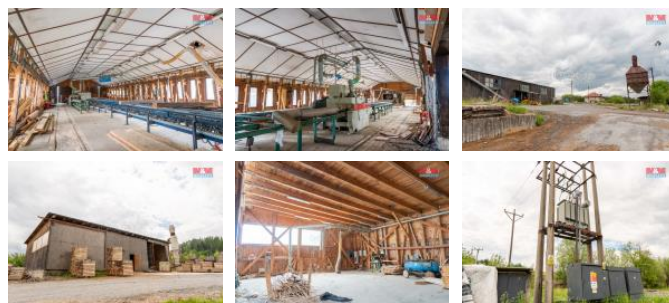

K prodeji, Výroba, 23997 m²

íslo inzerátu (ID): 4296116 Datum vydání: 28.11.2024

Cena za nemovitost:

14 500 000 K

Lokalita:
Bruntál

Prodej rozlehlého průmyslového areálu 23 997 m² tvořící soubor staveb a pozemků v Valšově u Bruntálu. Velká administrativní budova, kancelářské prostory, ubytovací a sociální zařízení, prostory pro podnikání. Ideální objekt pro kombinaci ubytování pracovníků, zázemí pro zaměstnance - s podnikáním. Obytná část má 2 nadzemní podlaží, je po částech rekonstruována, plastová okna, střešní izolace i vnitřní prostory.

Zařízení a stroje, vozíky, pily a silo není součástí prodejní ceny. Další výrobní částí areálu jsou víceúčelové haly, sklady, stavby pro výrobu a skladování, kotelna, objekty k širokému využití. Rozsáhlé manipulační a zpevněné plochy. Elektrocentrála v areálu, součástí prodeje. Tato trafostanice má rezervovaný výkon schválený EZ Distribucí ve výši 350 kW. Výpis využití z ÚP k dispozici. Objekt má parkovací prostory. Areál je oplocen a zabezpečen kamerovým systémem. Výborná dopravní dostupnost. Přístup ke kolejím a možnost přístavení vagónu k nakládkě a vykládkě z vlastního areálu.

ID inzerátu ESO:	4296116
Inzerát vydán:	28.11.2024
ID zakázky v RK:	900802885
Stav:	Velmi dobrý
Vlastnictví:	Osobní
Nebytová plocha:	23997 m²
Užitná plocha:	23997 m²
Kód zakázky:	802885

KONTAKTNÍ ÚDAJE:

Hana Vařeková

Tel:

296 399 006

Email:

info@mmreality.cz

**MaM reality holding,
a.s.**

Tel:

800 100 446

Adresa:

**Krakovská 1675/2, 11000
Praha - Nové Město**

Web:

www.mmreality.cz