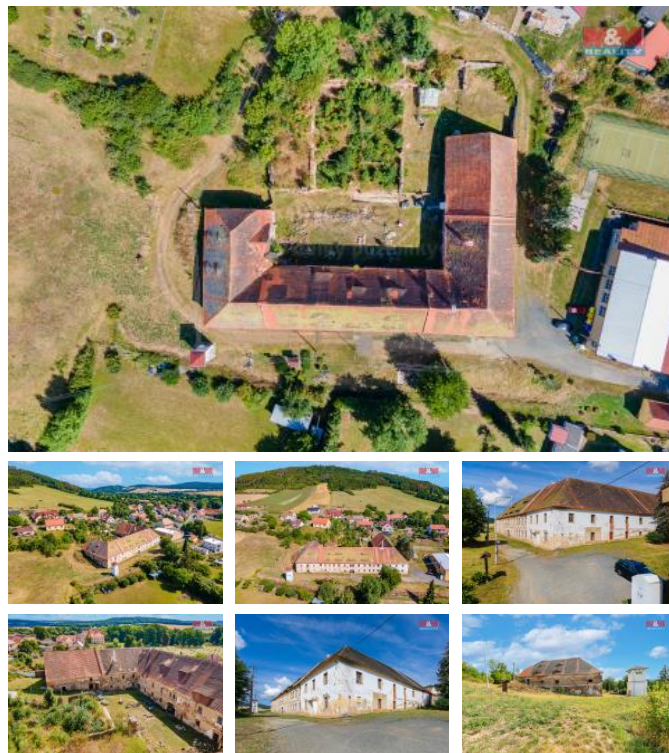

K prodeji, Výroba, 1850 m²

íslo inzerátu (ID): 4252376 Datum vydání: 21.08.2024

Cena za nemovitost:

9 900 000 K

Lokalita:
Klatovy

Prodeji krásného historického objektu bývalého Královského pivovaru v obci erveném Po í í. Jedná se o velkou patrovou budovu na níž se napojují dvě k ídla do písmene „U“ a dále soubor p ílehých pozemk . Tohle vše tvo í krásný ucelený areál. Od roku 2016 zde probíhá celková a rozsáhlá rekonstrukce, v rámci které se vše p ípravuje na to, aby se pivovar op t zprovoznil. A nejen to, dále zde probíhá budování restaurace pro hosty s celkovou kapacitou 70ti osob. V celém p ízemí byla vym n na okna, rozvody vody v plastu a rozvody elekt iny v m di. Vytáp ní je zajišt no centrálním kotlem s novými rozvody v etn provozních, restaura ních a hygienických prostor. Mimo jiné bylo p ípraveno podlahové vytáp ní celé restaurace a dále je k dispozici funk ní krb pro p íjemnou atmosféru. Celý objekt je napojen na obecní vodovodní ad a obecní kanalizaci. V nabízených prostorách v sou asné dob majitel provozuje muzeum upír . Pro více informací nás kontaktujte

ID inzerátu ESO:	4252376
Inzerát aktualizován:	21.08.2024
Inzerát vydán:	05.06.2024
ID zakázky v RK:	900875012
Budova je z:	Cihla
Stav:	Dobrý
Vlastnictví:	Osobní
Nebytová plocha:	1850 m ²
Plocha pozemku:	11785 m ²
Užitná plocha:	1850 m ²
Kód zakázky:	875012