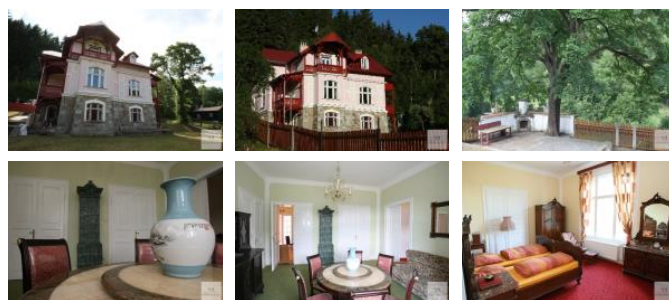

Vila, která je dispozi n ěšena jako objekt se 5 a více pokoji, nabízí široké možnosti využití. Vnit ní uspo řádání je sv tle a vzdušné, což zajiš uje p íjemné bydlení pro rodiny nebo jako skvělé místo pro relaxaci. Veliká plocha parcely ítající 1500 m2 nabízí dostatek prostoru pro zahradní úpravy, posezení í zahradní aktivity.

Nemovitost se pyšní p vodními architektonickými prvky a zachovalým charakterem. Její historie sahá až k po átku 20. století, kdy ji navrhl známý architekt Julius Kubí ek. D m se nachází v klidném prost edí, které je vzdálené pouze 300 metr ů od p ehrady, což p íspívá k jedine nosti této lokality.

Další výhodou je p ítomnost dvougaráže se sklepem, která nabízí další možnosti využití. Oplocená zahrada se zahradním grilem a posezením je ideálním místem pro relaxaci a rodinné oslavy. Dopln ěno historickými detaily, vila z 20. století je chytrým ěšením s d razem na kvalitu a styl. V blízkosti se nachází romantická železnice, která spojuje dv láze ŝká m sta Karlovy Vary a Mariánské Lázn ě, ímž zajiš uje dostupnost všech láze ŝkých služeb.

V p ípad ě zájmu o prohlídku nás neváhejte kontaktovat.

ID inzerátu ESO:	4307176
Inzerát aktualizován:	05.02.2025
Inzerát vydán:	28.01.2025
ID zakázky v RK:	0749
Budova je z:	Cihla
Stav:	Dobrý
Plocha pozemku:	1500 m2
Užitná plocha:	350 m2
Plocha zahrady:	1500 m2
Zastav ěná plocha:	150 m2