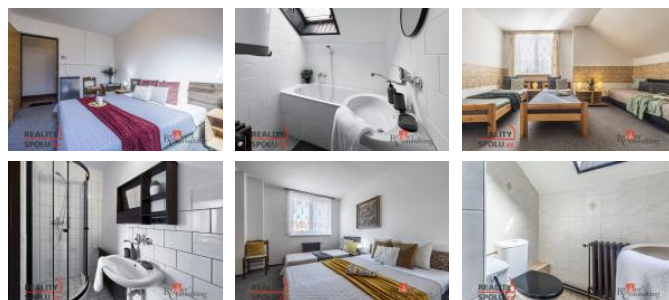

- ****5 komfortních pokojů****: Pro hosty, kteří ocení klid a pohodlí.
- ****Velký potenciál****: Dům má mnoho dalšího prostoru, který můžete využít k rozšíření nabídky.
- ****Možnost přikoupení vedlejšího pozemku****: S rozlohou 771 m² a možností další výstavby.
- ****Velkokapacitní kuchyně****: Připravená pro restaurační provoz.

Dům je moderně vytápěn úsporným kotlem na lehký topný olej, a v případě potřeby je k dispozici i funkční elektrokotel.

Okolí:

- ****Zájezd na hrad Opáreno****: Historický objekt, který můžete přilákat zájemce o realitní investice.
- ****Opárenské údolí a mlýny****: Krásné místo s venkovním výhledem, ideální pro rodiny s dětmi.
- ****Přírodní krása českého středohoří****: Vyhaslé sopky, vinice v údolí Labe a malebné vyhlídky pro milovníky přírody.
- ****Občanská vybavenost****: V blízkosti se nachází město Litomíče, kde žije přibližně 24 tisíc obyvatel. Litomíče jsou známé jako Zahraděch díky své úrodné poloze. V celé aglomeraci s navazujícími městy Terežín, Lovosice a Bohušovice nad Ohří žije přibližně 40 tisíc obyvatel.

Doporučujeme shlédnout přiložené video. Pro více informací nás neváhejte kontaktovat.

ID inzerátu ESO:	4305435
Inzerát vydán:	20.01.2025
ID zakázky v RK:	24532
Budova je z:	Cihla
Stav:	Dobrý
Umístění:	2. podlaží
Užitná plocha:	442 m²

KONTAKTNÍ ÚDAJE:

Broker Consulting, a.s.

Tel:

+420 800 100 164

Email:

okrealitnisluzby@bcas.cz

Broker Consulting, a.s.

Tel:

800100164

Adresa:

Radlická 751/113E, 158 00

Praha - Stodolky

Web:

<https://realityspolu.cz>