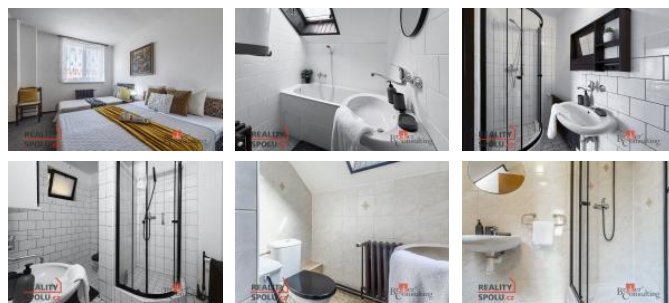

- ****5 komfortních pokojů****: Pro hosty, kteří ocení klid a pohodlí.
- ****Velký potenciál****: Dům má mnoho dalšího prostoru, který můžete využít k rozšíření nabídky.
- ****Možnost přikoupení vedlejšího pozemku****: S rozlohou 771 m² a možností další výstavby.
- ****Velkokapacitní kuchyně****: Připravená pro restaurační provoz.

Dům je moderně vytápěn úsporným kotlem na lehký topný olej, a v případě potřeby je k dispozici i funkční elektrokotel.

Okolí:

- ****Zájezd na hrad Opáreno****: Historický objekt, který můžete přilákat zájemce o realitní investice.
- ****Opárenské údolí a mlýny****: Krásné místo s venkovním výhledem, ideální pro rodiny s dětmi.
- ****Přírodní krása českého středohoří****: Vyhaslé sopky, vinice v údolí Labe a malebné vyhlídky pro milovníky přírody.
- ****Občanská vybavenost****: V blízkosti se nachází město Litomice, kde žije přibližně 24 tisíc obyvatel. Litomice jsou známé jako Zahradářská díky své úrodné poloze. V celé aglomeraci s navazujícími městy Terezín, Lovosice a Bohušovice nad Ohří žije přibližně 40 tisíc obyvatel.

Doporučujeme shlédnout přiložené video. Pro více informací nás neváhejte kontaktovat.

ID inzerátu ESO:	4290639
Inzerát vydán:	07.11.2024
ID zakázky v RK:	23706
Budova je z:	Cihla
Stav:	Velmi dobrý
Umístění:	3. podlaží
Užitná plocha:	442 m²

KONTAKTNÍ ÚDAJE:

Broker Consulting, a.s.

Tel:

+420 800 100 164

Email:

okrealitnisluzby@bcas.cz

Broker Consulting, a.s.

Tel:

800100164

Adresa:

Radlická 751/113E, 158 00

Praha - Stodolky

Web:

<https://realityspolu.cz>