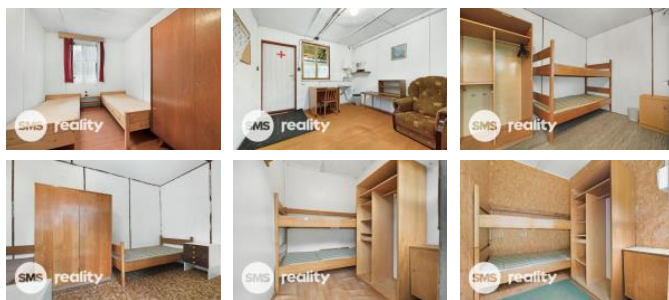

K prodeji, Ubytování

Cena za nemovitost:

11 990 000 K

íslo inzerátu (ID): 4282118 Datum vydání: 02.10.2024

Lokalita:

Náchod

Nabízíme k prodeji rekreační objekt o velikosti pozemku v etn zastavěné plochy 15.107m², celková kapacita lůžek 120, pět chatek, které mají 25 dvou až čtyřlůžkových pokojů, každá chata má zaveden elektrický proud a vlastní sociální zařízení. V hlavní budově je několik vybavených ložnic v etn společného sociálního zařízení, jídelny a kuchyně. Objekt slouží zejména k rekreaci, detským táborem i setkávání skupin. Velmi hezké a klidné místo, co poskytuje soukromí v krásném prostředí u lesa a menšího potoka. Na pozemku nechybí zázemí pro sportovní vyžití. Objekt se hodí i jako výcvikové středisko vzhledem k jeho odlehle poloze. Obec Vysoká Srbská, okres Náchod. Jedná se o smíšený pozemní objekt s velmi dobrým stavem. Nemovitost disponuje 1 patrem a nabízí 1 garáž a možnost parkování je zde dle vlastního uvážení. Odpad je ošetřen pomocí jímky. Pívod vody je zajištěn zdrojem pro celý objekt a elektřina je na 230 V, 400 V. Vozovka je asfaltová a pevná. Dostupná doprava zajištěna na silnici a autobusem.

ID inzerátu ESO:	4282118
Inzerát vydán:	02.10.2024
ID zakázky v RK:	0858
Budova je z:	Cihla
Stav:	Velmi dobrý
Užitná plocha:	15107 m ²
Plocha pozemku:	15107 m ²
Plocha zahrady:	15107 m ²
Zastavěná plocha:	1297 m ²