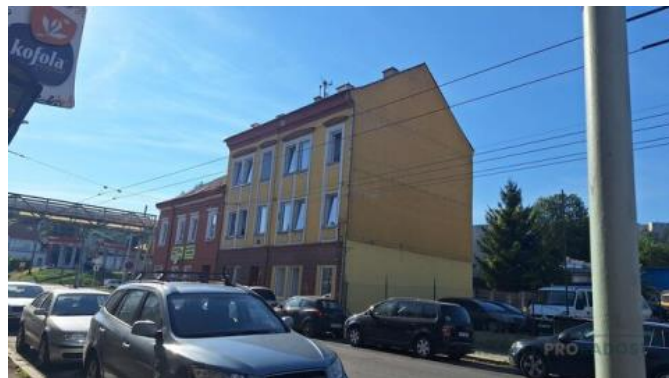

K prodeji, Ubytování

Cena za nemovitost:

9 600 000 K

islo inzerátu (ID): 4271781 Datum vydání: 30.10.2024

Lokalita: Ústí nad Labem

Zprostředkujeme Vám prodej bytového domu se sedmi bytovými jednotkami.

V přízemí domu se nachází garsonka s vlastním vstupem do bytu. Hlavním vstupem do domu je vstupní chodba, vstup do 1 bytu o velikosti 2+kk, vstup na zahradu a do sklepa. Na zahradě je zázemí k odpadu. V 1.NP a 2.NP jsou 4 bytové jednotky o velikosti 2+1 a 1+1. V podkroví je jedna bytová jednotka o velikosti 4+1 o velikosti 104 m². V každé bytové jednotce je sociální zařízení a koupelna, kuchyň s kuchyňskou linkou a elektrickým nebo plynovým sporákem.

Nemovitost je napojena na veřejný vodovod, kanalizaci i elektřinu a plyn. Dům je podsklepený. Dům je užíván k trvalému bydlení. Doprava autobusem MHD. Ústí nad Labem centrum je vzdálené 5 km. Ve blízkosti bytového domu je obchodní zóna Krásné Březno a veškerá občanská vybavenost, (lékařství, detský lékař, zubní lékař, lékárna, veterinář, školka, škola, obchody).

ID inzerátu ESO:	4271781
Inzerát vydán:	21.08.2024
Inzerát aktualizován:	30.10.2024
ID zakázky v RK:	23608
Budova je z:	Smíšená
Stav:	Dobrý
Užitná plocha:	386 m ²
Plocha pozemku:	334 m ²
Plocha zahrady:	185 m ²
Zastavěná plocha:	149 m ²