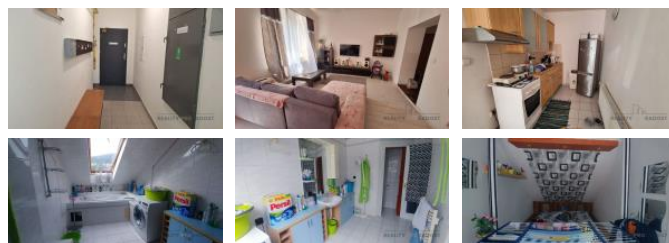

K prodeji, Ubytování

Cena za nemovitost:

9 600 000 K

islo inzerátu (ID): 4271781 Datum vydání: 30.10.2024

Lokalita: Ústí nad Labem

Zprostředkujeme Vám prodej bytového domu se sedmi bytovými jednotkami.

V přízemí domu se nachází garsonka s vlastním vstupem do bytu. Hlavním vstupem do domu je vstupní chodba, vstup do 1 bytu o velikosti 2+kk, vstup na zahradu a do sklepa. Na zahradě je zázemí k odpadu. V 1.NP a 2.NP jsou 4 bytové jednotky o velikosti 2+1 a 1+1. V podkroví je jedna bytová jednotka o velikosti 4+1 o velikosti 104 m². V každé bytové jednotce je sociální zařízení a koupelna, kuchyň s kuchyňskou linkou a elektrickým nebo plynovým sporákem.

Msítní výnos je možný 60.000,- Kč. Jedná se o nájemné, k tomu nájemníci platí zálohu na vodu, elektřinu a plyn.

Ohřev TUV je elektrickým bojlerem umístěným v bytě, nebo plynovým kotlem. Vytápění v domě je řešeno plynovým kotlem. Všechna okna jsou plastová. Podlahy jsou v pokojích PVC a plovoucí, v koupelně a WC je dlažba.

Nemovitost je napojena na veřejný vodovod, kanalizaci i elektřinu a plyn. Dům je podsklepený. Dům je užíván k trvalému bydlení. Doprava autobusem MHD. Ústí nad Labem centrum je vzdálené 5 km. Ve blízkosti bytového domu je obchodní zóna Krásné Březno a veškerá občanská vybavenost, (lékařství, detský lékař, zubní lékař, lékárna, veterinář, školka, škola, obchody).

ID inzerátu ESO:	4271781
Inzerát vydán:	21.08.2024
Inzerát aktualizován:	30.10.2024
ID zakázky v RK:	23608
Budova je z:	Smíšená
Stav:	Dobrý
Užitná plocha:	386 m ²
Plocha pozemku:	334 m ²
Plocha zahrady:	185 m ²
Zastavěná plocha:	149 m ²