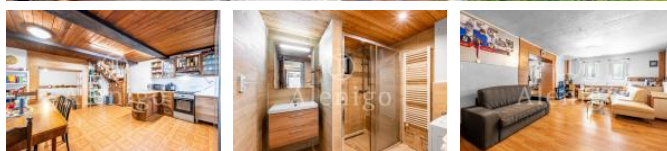

ID inzerátu ESO:	4262452
Inzerát vydán:	15.07.2024
Inzerát aktualizován:	24.10.2024
Budova je z:	Smíšená
Stav:	Dobrý
Užitná plocha:	170 m²
Plocha pozemku:	372 m²