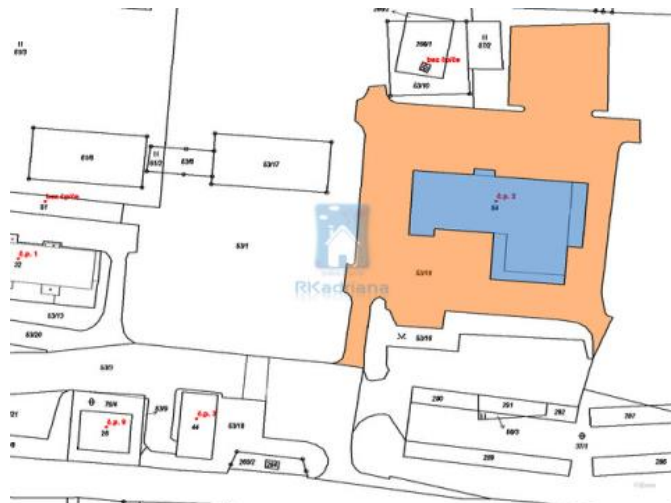

ID inzerátu ESO:	4232109
Inzerát vydán:	22.03.2024
Inzerát aktualizován:	05.11.2024
ID zakázky v RK:	2218
Budova je z:	Cihla
Stav:	Velmi dobrý
Užitná plocha:	6251 m ²
Plocha pozemku:	6251 m ²
Zastav ná plocha:	1363 m ²