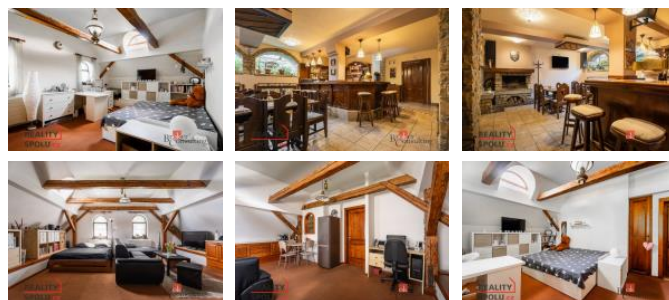

íslo inzerátu (ID): 4165311 Datum vydání: 14.11.2024

Lokalita:
Nový Ji ín

Vítejte v Hodslavicích, rodišti Františka Palackého.
Práv zde, v centru obce protkané historií, nap l mezi Valašským
Mezi í ím a Novým Ji ínem,
máme k prodeji d m p vodního Fojtství.

Bydlet zde i podnikat ? Ano a budete mile p ekvapeni.
Celý t ípodlažní historický objekt je po velmi zda ílé a citlivé
rekonstrukci,
naposledy v roce 2021 byla m n na šindelová st echa.

1NP nabízí byt 1+kk o vým e 30m2 a penzion o 3 pokojích se
sociálním za ízením pro 10 osob.
Vstup sem je vnit ním schodišt m i p es venkovní pavla .
Naprostu stylov p sobí hlavn bydení v podkrovním byt 2+kk ve
2NP o vým e 75m2,
kde je velmi zda íle propojena historie se sou asností.
V p ízemí se pak nachází zavedená stylová hosp dka se salonkem
pro 40 osob, zázemí kuchyn
a p ed domem venkovní terasa s posezením pro hosty.
Celková vým ra pozemku íní 754m2, zastav ná plocha pak
187m2.
V obci široká ob anská vybavenost.

Netypické originální bydení s možností komer ního využití
nemovitostí,
zavedený provoz penzionu a hosp dky, pronájem dvou byt
nebo p estavba penzionu na bytové jednotky ?
Možností využití tohoto objektu je více.

S financováním vám u nás tradi n pom žeme.
P ij te se k nám podívat a p esv d te se sami.

ID inzerátu ESO:	4165311
Inzerát aktualizován:	14.11.2024
Inzerát vydán:	23.06.2023
Budova je z:	Smíšená
Stav:	Velmi dobrý
Umíst ní:	3. podlaží
Užitná plocha:	275 m2
Zastav ná plocha:	187 m2

KONTAKTNÍ ÚDAJE:

Broker Consulting, a.s.

Tel:

+420 800 100 164

Email:

okrealitnisluzby@bcas.cz

Broker Consulting, a.s.

Tel:

800100164

Adresa:

Radlická 751/113E, 158 00

Praha - Stod lky

Web:

<https://realityspolu.cz>