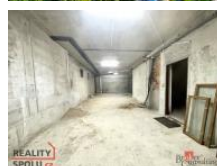

K prodeji, Sklady

íslo inzerátu (ID): 4294826 Datum vydání: 22.11.2024

Cena za nemovitost:

770 000 K

Lokalita:
Semily

Nebytový prostor na Horním náměstí v Rokytnici nad Jizerou

Lokalita Horního náměstí s mnoha apartmány je v tomto lyžařském centru oblíbená, v těsné blízkosti je zastávka skibusu, hotel s restaurací, obchod a menší skiareál.

Jedná se o 50 m² připravených pro vybudování 15 sklepních kójí. Mnoho bytů v domcích v okolních deseti domech sklepy nyní nemají, zájemce o koupi i pronájem již evidujeme.

Možná Vás napadne i jiné využití tohoto prostoru. Celkem má souhrnná místnost cca 80 m², část patří mezi společné prostory, které však nyní dle nás nevyužívá. Jednání s SVJ zprostředkujeme, případně s představenstvem Vaše návrhy projednáme.

S výběrem vhodného financování v případě zájmu rádi pomůžeme, případně za Vás k Vaší spokojenosti vše vyřídíme.

Pokud se chcete podívat, na místě probereme vhodné možnosti a ukážeme si více. Těšíme se na Vás.

ID inzerátu ESO:	4294826
Inzerát vydán:	22.11.2024
Budova je z:	Skelet
Stav:	Před rekonstrukcí
Užitná plocha:	50 m²

KONTAKTNÍ ÚDAJE:

Broker Consulting, a.s.

Tel:

+420 800 100 164

Email:

okrealitnisluzby@bcas.cz