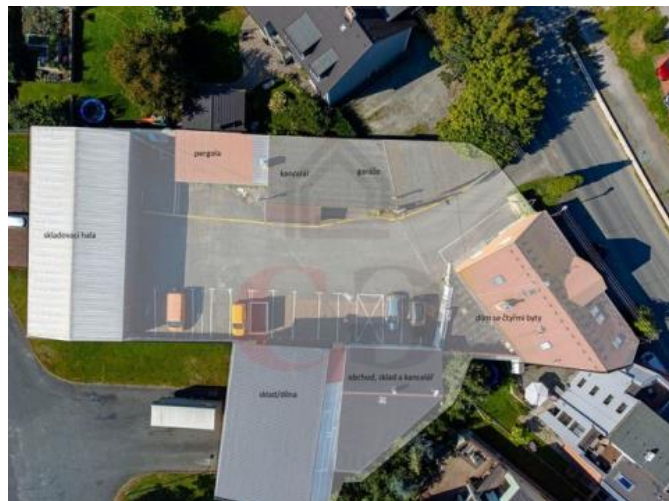

K prodeji, Sklady

Cena za nemovitost:

43 000 000 K

íslo inzerátu (ID): 4238564 Datum vydání: 20.12.2024

Lokalita:

Plze -m sto

Exkluzivn nabízíme prodej komer ního areálu v lokalit Plze – Roudná. Sou ástí prodeje je pozemek o velikosti 1982 m2 na n mž se nachází budova s obchodním prostorem, kancelá í a skladem. Dále také kompletn podsklepený d m se ty mi byty (5+1, 2+1, 2+kk a 1+1), zd ná skladovací hala/dílna (220 m2), plechová skladovací hala (266 m2), budova s kancelá í a dv garáže/dílny. Na pozemku lze místo stávajících budov postavit bytové domy. Areál je áste n pronajatý. Nemovitost je díky své lokalit a rozmanitosti budov velmi zajímavá investice. Na Vaše otázky rádi odpovíme.

ID inzerátu ESO:	4238564
Inzerát vydán:	16.04.2024
Inzerát aktualizován:	20.12.2024
ID zakázky v RK:	22070
Budova je z:	Smíšená
Stav:	Velmi dobrý
Užitná plocha:	1982 m2
Zastav ná plocha:	948 m2

KONTAKTNÍ ÚDAJE: