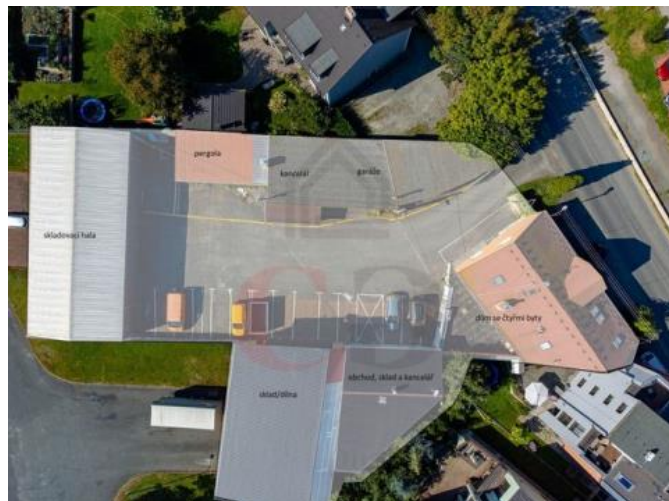

## K prodeji, Sklady

Cena za nemovitost:

**43 000 000 K**

íslo inzerátu (ID): 4238564 Datum vydání: 22.09.2024

Lokalita:

**Plze -m sto**

Exkluzivn nabízíme prodej komer ního areálu v lokalit Plze – Roudná. Sou ástí prodeje je pozemek o velikosti 1982 m2 na n mž se nachází budova s obchodním prostorem, kancelá í a skladem. Dále také kompletn podsklepený d m se ty mi byty (5+1, 2+1, 2+kk a 1+1), zd ná skladovací hala/dílna (220 m2), plechová skladovací hala (266 m2), budova s kancelá í a dv garáže/dílny. Na pozemku lze místo stávajících budov postavit bytové domy. Areál je áste n pronajatý. Nemovitost je díky své lokalit a rozmanitosti budov velmi zajímavá investice. Na Vaše otázky rádi odpovíme.

ID inzerátu ESO:	4238564
Inzerát vydán:	16.04.2024
Inzerát aktualizován:	22.09.2024
ID zakázky v RK:	22070
Budova je z:	Smíšená
Stav:	Velmi dobrý
Užitná plocha:	1982 m2
Zastav ná plocha:	948 m2