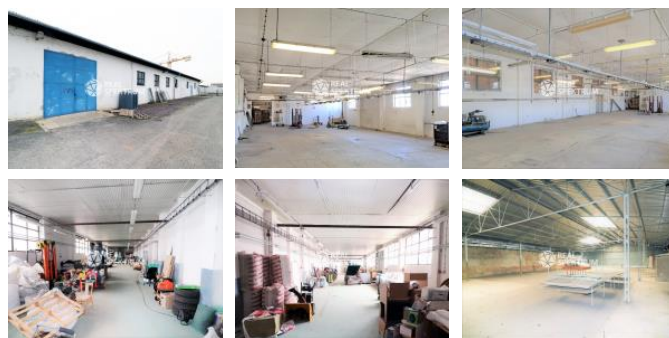

Celková vým ra pozemku: cca 5.500 m²
Celková zastav ná plocha objekt : cca 2.600 m²

Popis objekt :

1. Skladov ýrobní hala, zast. plocha cca 690 m², vytáp ná, vlastní sociální zázemí,
2. Skladov ýrobní hala, zast. plocha cca 464 m², vytáp ná, vlastní sociální zázemí,
3. Plechov ý sklad mezi výrobními objekty, zast. plocha cca 950 m², nevytáp ný,
4. P íst ešek, ocelov á konstrukce, zast. plocha cca 500 m²,

Inženýrské síť : elekt ina, voda, plyn, kanalizace

Pro bližší informace a prohlídku kontaktujte zástupce realitní společnosti.

ID inzerátu ESO:	4182440
Inzerát vydán:	07.09.2023
Inzerát aktualizován:	22.05.2024
Budova je z:	Cihla
Stav:	Dobrý
Užitná plocha:	5350 m ²
Plocha pozemku:	2600 m ²