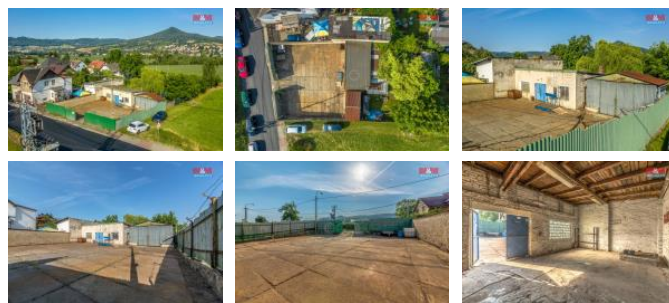

## K prodeji, Sklady, 70 m2

íslo inzerátu (ID): 4291750 Datum vydání: 03.12.2024

Cena za nemovitost:

**1 750 000 K**

Lokalita:

**D ěn**

Exkluzivn ě nabízíme k prodeji komer ění objekt na pozemku o v ěm ě 378 m2 v D ěn XXXI - K ešice. Jedná se o bývalou sb ěrnu surovin. Objekt je cel ě oplocen ěy a je vhodn ěy pro zázem ěn ě nap ě. stavebn ěí firmy. Do objektu je p ěveden elektrick ěy proud a ve ejn ěy vodovod. Pro bližší informace kontaktujte makl ěe. Optimáln ěí financován ěí Vám zdarma zajist ěí naše úv ěrov ě centrum M&M Finance.

ID inzerátu ESO:	4291750
Inzerát aktualizován:	03.12.2024
Inzerát vydán:	13.11.2024
ID zakázky v RK:	900891397
Budova je z:	Cihla
Stav:	Dobr ěy
Vlastnictv ěí:	Osobn ěí
Nebytov ěy plocha:	70 m2
Plocha pozemku:	378 m2
Užitn ěy plocha:	70 m2
Kód zakázky:	891397