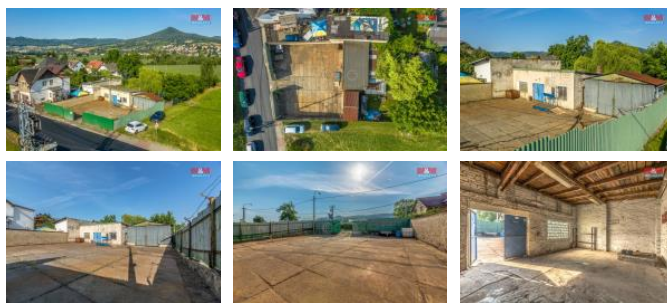

K prodeji, Sklady, 70 m2

íslo inzerátu (ID): 4291750 Datum vydání: 17.01.2025

Cena za nemovitost:

1 750 000 K

Lokalita:

D ěn

Exkluzivn ě nabízíme k prodeji komer ění objekt na pozemku o v ěm ě 378 m2 v D ěn XXXI - K ešice. Jedná se o bývalou sb ěrnu surovin. Objekt je cel ě oplocen ěy a je vhodn ěy pro zázem ěn ě nap ě. stavebn ěí firmy. Do objektu je p ěveden elektrick ěy proud, ve ějn ěy vodovod a ve ějn ěy kanalizace. Pro bli ěší informace kontaktujte makl ě ě. Optim ěln ěí financov ěn ěn ě V ěm zdarma zajist ěn ě na ěe ěv ěrov ě centrum M&M Finance.

ID inzerátu ESO:	4291750
Inzerát aktualizov ěn:	17.01.2025
Inzerát vyd ěn:	13.11.2024
ID zak ězky v RK:	900891397
Budova je z:	Cihla
Stav:	Dobr ěy
Vlastnictv ěí:	Osobn ěí
Nebytov ěy plocha:	70 m2
Plocha pozemku:	378 m2
U ěitn ěy plocha:	70 m2
K ěd zak ězky:	891397