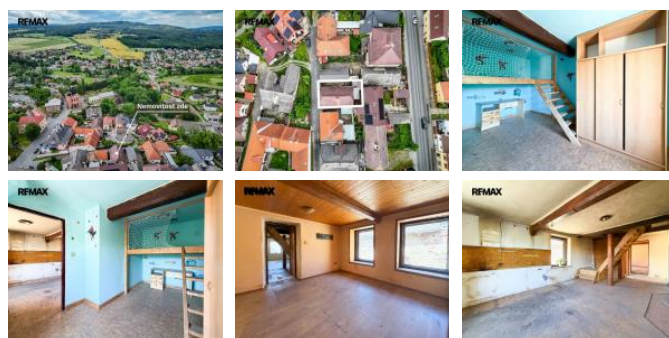

Tento rodinný d m v historickém srdci Bezových Hor čeká právě na vás.

Můžete žít v místě s bohatou hornickou historií. Můžete si přizpůsobit prostor přesně podle svých potřeb. Historické centrum nabízí jedinečný klid a kouzlo. A samotný d m místo se silným geniem loci. A neopakovatelným výhledem na dominantu Bezových Hor - Ševínský d l a na horizont lemovaný hlubokými lesy Brd.

Kompletní oběanská vybavenost P íbrami je na dosah. Tento rodinný d m je ideální příležitostí pro ty, kteří nehledají moderní novostavby, ale touží po domov s duší. Nemovitost si žádá určitou rekonstrukci. Právě to vám však dává svobodu proměnit každý metr čtvereční podle vlastního vkusu. Menší výměra zaručuje útulnost a zároveň nižší náklady na budoucí provoz a údržbu. Lze ale využít i další prostor, který se nabízí v podzemní části a bydlení rozšířit i pro větší rodinu či vybudovat dvě samostatné bytové jednotky.

Pro více informací nebo domluvení prohlídky mě neváhejte kontaktovat.

Prodávající si vyhrazuje právo vybrat kupujícího na základě svých zvolených kritérií.

ID inzerátu ESO:	4412659
Inzerát vydán:	03.07.2026
ID zakázky v RK:	443300
Budova je z:	Smíšená
Stav:	Dobrý
Plocha pozemku:	196 m ²
Užitná plocha:	94 m ²
Plocha sklepa:	8 m ²
Zastavěná plocha:	111 m ²