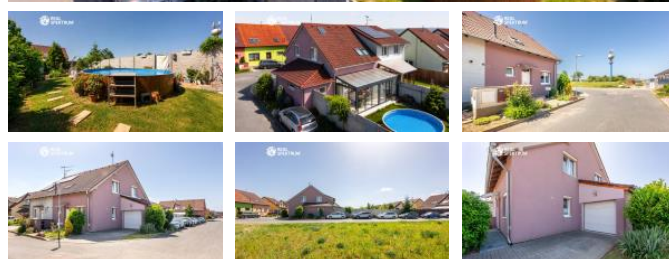

Dispozice 4+kk poskytuje dostatek prostoru pro rodinu,
samozřejmě je garáž a praktické zázemí domu. Zahrada je
udržovaná, rovinná a poskytuje dostatek soukromí, ideální pro
odpočinek, dětské hry i zahradnictví.

D m se nachází v klidné rezidenční části Rebešovic, v zástavbě
rodinných domů. Velkou výhodou je výborná dopravní dostupnost
do Brna – a už autem, nebo ve vlastní dopravě. Dojezd do města
je rychlý a pohodlný, což ocení zejména ti, kteří chtějí bydlet v
klidu, ale pracují nebo studují v Brně.

Tato nemovitost je ideální volbou pro ty, kteří hledají harmonické
rodinné bydlení mimo rušná města, ale bez kompromisů v
dostupnosti a komfortu.

V inzeraci je použitý AI nástroj na úpravu vzhledu vody v bazénu.

Dispozice:

1.NP: vstupní hala (4,7 m²), obývací pokoj (30,6 m²) s kuchyní
(15,7 m²) a vstupem na zimní zahradu, technická místnost s WC
(4,9 m²), schodiště (5,2 m²), garáž (20,0 m²)

2.NP: chodba (4,1 m²), pokoj (15,1 m²), pokoj (14,6 m²), pokoj
(13,1 m²), koupelna s WC (9,0 m²)

ID inzerátu ESO:	4407471
Inzerát vydán:	03.06.2026
Inzerát aktualizován:	23.06.2026
Budova je z:	Cihla
Stav:	Velmi dobrý
Plocha pozemku:	314 m²
Terasa:	ANO
Užitná plocha:	160 m²

KONTAKTNÍ ÚDAJE:

Mirka Jakubcová

Tel:

+420 735 790 260

Email:

mirka.jakubcova@realspektrum.cz

REAL SPEKTRUM,

a.s.

Tel:

800 800 099

Adresa:

**Náměstí republiky 8/656,
110 00 Praha 1 - Staré**

Město

Web:

www.realspektrum.cz/