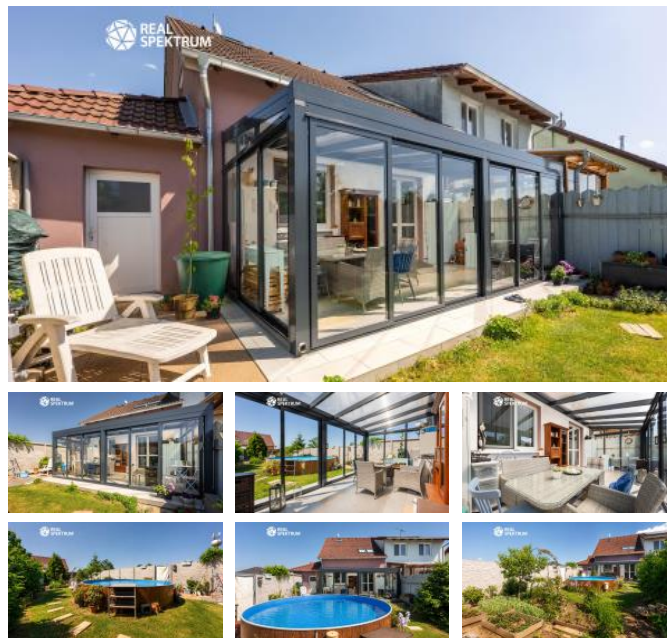

Dominantou domu je prostorná zimní zahrada, která plynule
 navazuje na obytnou část a výrazně rozšiřuje každodenní komfort
 bydlení. Díky velkým proskleným plochám je interiér krásně
 osvětlený a nabízí plný kontakt se zahradou – ideální místo pro
 rodinná setkání, relaxaci i posezení s přáteli po celý rok.

Dispozice 4+kk poskytuje dostatek prostoru pro rodinu,
 samozřejmě je garáž a praktické zázemí domu. Zahrada je
 udržovaná, rovinná a poskytuje dostatek soukromí, ideální pro
 odpočinek, dětské hry i zahradníčení.

Tato nemovitost je ideální volbou pro ty, kteří hledají harmonické
 rodinné bydlení mimo rušná města, ale bez kompromisů v
 dostupnosti a komfortu.

V inzeraci je použitý AI nástroj na úpravu vzhledu vody v bazénu.

ID inzerátu ESO:	4407471
Inzerát vydán:	03.06.2026
Inzerát aktualizován:	12.06.2026
Budova je z:	Cihla
Stav:	Velmi dobrý
Plocha pozemku:	314 m ²
Terasa:	ANO
Užitná plocha:	160 m ²

KONTAKTNÍ ÚDAJE:

Mirka Jakubcová