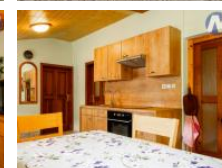

ID inzerátu ESO:	4405712
Inzerát aktualizován:	28.05.2026
Inzerát vydán:	22.05.2026
ID zakázky v RK:	44068
Budova je z:	Smíšená
Stav:	Velmi dobrý
Plocha pozemku:	6073 m ²
Užitná plocha:	110 m ²
Podlahová plocha:	6300 m ²
Zastavěná plocha:	227 m ²