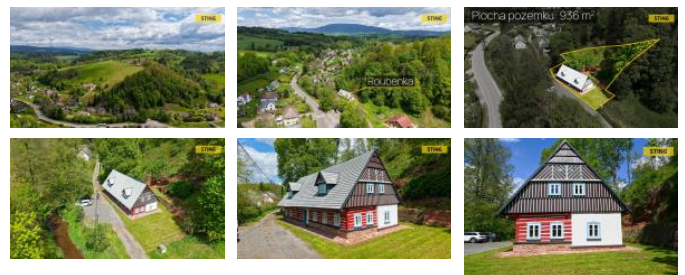

Součástí systému je elektrická topná spirála o výkonu 6,6 kW umístěná přímo v akumulace nádrži, kterou lze ovládat na dálku pomocí Wi-Fi aplikace. Díky tomu je možné dům temperovat během nepřítomnosti, chránit jej před promrznutím nebo si zajistit příjemnou teplotu ještě před příjezdem.

Tato nemovitost nabízí ideální spojení tradiční horské atmosféry, moderního komfortu a praktického provozu pro rekreaci i delší pobyty během celého roku.

V okolí se nachází jedna z nejkrásnějších míst Krkonoš – nedaleko je Stezka korunami stromů Krkonoše, jen 20 min do Pece pod Sněžkou, oblíbené Janské Lázně nebo safari a zoo ve Dvoře Králové nad Labem.

Milovníci zimních sportů ocení blízkost lyžařských areálů SkiResort ERNÁ HORA – PEC, Ski Family nebo menších rodinných sjezdovek v okolí. V létě vás okouzlí turistika, běh, cyklistika i houbaření v okolních lesích. Těšíme se na Vás na prohlídce... Do konce května 2026 nabízíme prostřednictvím našeho partnera úrokovou sazbu od 4,79 % p.a. Více informací Vám sdělí náš specialista na prohlídce.

KONTAKTNÍ ÚDAJE:

Zákaznický servis

Tel:

800 103 010,602 741

829,602 741 829

Email:

klientsky.servis@rksting.cz

Realitní kancelář

STING

Tel:

Adresa:

1. máje 540, 73961 Trutnov

Web:

www.rksting.cz

ID inzerátu ESO:	4405696
Inzerát aktualizován:	16.06.2026
Inzerát vydán:	22.05.2026
ID zakázky v RK:	135327
Budova je z:	Smíšená
Stav:	Velmi dobrý
Plocha pozemku:	936 m²
Užitná plocha:	208 m²