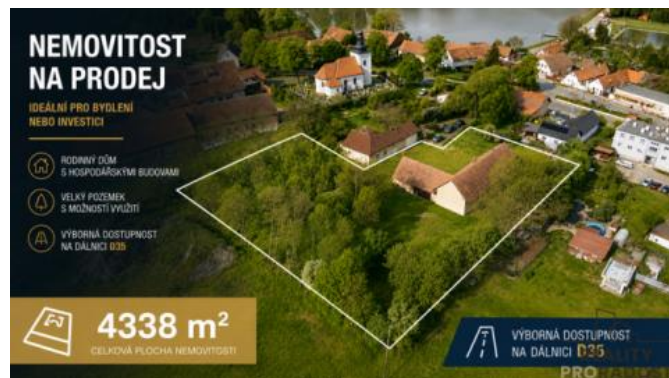

Na obytnou část navazuje prostorná stodola s betonovou podlahou, která poskytuje široké možnosti využití – například pro parkování v tšihu množství vozidel i techniky, skladování materiálu, dílnu, menší výrobu nebo podnikatelské zázemí. Sou částí prodeje je také navazující pozemek o celkové vým e 3.572 m², který je dle územního plánu určen k výstavbě, což výrazně rozšiřuje potenciál celé nemovitosti.

Na pozemek je p ivedena m stská voda, za domem se nachází vlastní vrt a plyn je veden na hranici pozemku. V obci zároveň probíhá p íprava kanalizace s plánovanou realizací do roku 2030.

Velkou p edností této nemovitosti je kombinace klidného prostředí a výborné dostupnosti. P estože se d m nachází v centru obce, nabízí dostatek soukromí a pohodového venkovského života. Zároveň je vynikající dopravní napojení do okolních m st – Chrudim 15 km, Pardubice 14 km a nájezd na dálnici D35 pouhých 6 km.

ID inzerátu ESO:	4404713
Inzerát aktualizován:	11.06.2026
Inzerát vydán:	16.05.2026
ID zakázky v RK:	29924
Budova je z:	Cihla
Stav:	Dobrý
Plocha pozemku:	4338 m ²
Užitná plocha:	200 m ²
Zastavěná plocha:	278 m ²