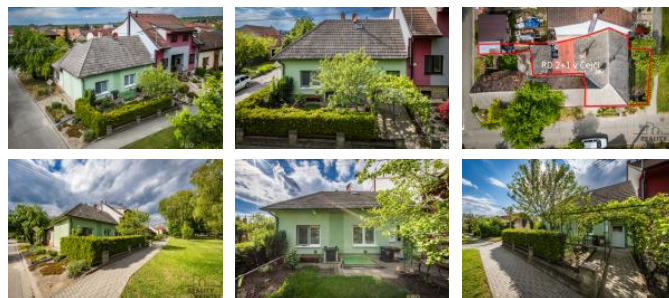

D m je áste n vybaven a v dobrém stavu, což umož ůje okamžité nast hování nebo postupnou úpravu dle vlastních p edstav. Dále je k dispozici p ed domem menší zahrada, která poskytuje p íjemný prostor pro relaxaci nebo zahradni ení.

P ed domem se nachází obecní park.

Obec ej má veškerou ob anskou vybavenost a má velmi dobré autobusové spojení do Brna (cca 40km), Hodonína (cca 15km) a Kyjova (cca 15km).

V p ípad zájmu o prohlídku nás neváhejte kontaktovat.

ID inzerátu ESO:	4404361
Inzerát aktualizován:	05.06.2026
Inzerát vydán:	14.05.2026
ID zakázky v RK:	29905
Budova je z:	Cihla
Stav:	Dobrý
Plocha pozemku:	172 m2
Užitná plocha:	79 m2
Podlahová plocha:	172 m2
Plocha zahrady:	53 m2
Zastav ná plocha:	91 m2