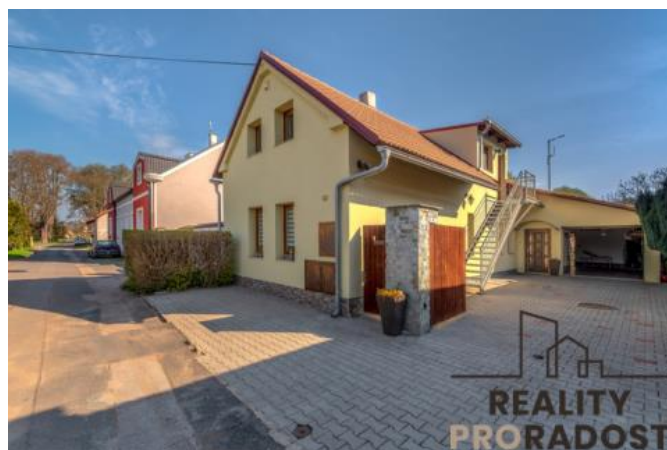

Velkým benefitem je také rekonstrukce domu, které myslíte dopředu. Patro funguje jako samostatná bytová jednotka 2+1 o velikosti 55 m² s vlastním vstupem, takže nabízí naprostou flexibilitu – a už pro rodinu, dospívající děti, rodiče nebo jako skvělou příležitost k pronájmu. A pokud byste chtěli dům opět propojit v jeden celek? Stačí jednoduchá stavební úprava a máte velkorysý rodinný bydlení.

Dům prošel rekonstrukcí, takže Vás nečekají žádné zásadní investice – nové rozvody, plastová okna a ústřední vytápění elektrokotlem jsou přesně ty věci, které kupující ocení nejvíc. A aby toho nebylo málo, v obývacím pokoji najdete i krbová kamna, která dodají interiéru atmosféru a zároveň pomohou snížit náklady na vytápění.

K tomu všemu přidejte zahradu o velikosti 502 m², kde je dost místa na relaxaci, vlastní pěstování, a garáž o velikosti 24 m², která se postará o pohodlí i praktickou stránku každodenního života.

A co je na tom nejlepší? Tenhle dům se Vám dokáže přizpůsobit. Může být rodinným zázemím, vícegeneračním bydlením, kombinací domova a podnikání, nebo chytrou investicí s pravidelným příjmem.

Zkrátka – není to jen dům. Je to prostor pro život, který si nastavíte podle sebe.

Mlékojedy u Neratovic nabízí klidné bydlení s dobrou dostupností do Neratovic i Prahy. Ideální pro ty, kdo chtějí utéct z ruchu města,

KONTAKTNÍ ÚDAJE:

Dalibor Dvořák

Tel:

608441558

Email:

dvorak@reality-proradost.cz

**REALITY
PRORADOST s.r.o.**

Tel:

704532094

Adresa:

**Opletalova 1417/25, 110 00
Praha 1**

Web:

www.reality-proradost.cz