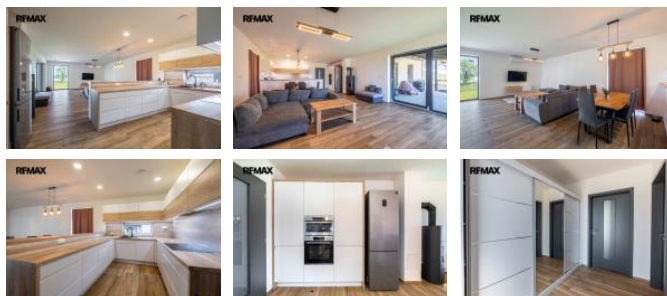

Dominantou domu je prostorný a prosv tlený obývací pokoj propojený s velkou vestav nou kuchyní, která je vybavena moderními spot ebi i a nabízí dostatek pracovního i úložného prostoru. Celý obytný prostor p sobí velmi vzdušn a zárove útuln díky krbu, který dodává domu p íjemnou atmosféru.

Velkým benefitem je obrovská zast ešená terasa, ideální pro rodinné posezení, letní grilování nebo odpo inek v soukromí vlastní zahrady.

Na zahrad se dále nachází praktická zahradní k lna o velikosti cca 10 m2, vhodná pro uskladn ní zahradní techniky, kol, ná adí nebo sezónního vybavení.

D m je vybaven moderními technologiemi pro maximální komfort a nízké provozní náklady:

- podlahové vytáp ní v celém dom
- rekuperace
- klimatizace
- reten ní nádrž na vodu
- kvalitní cihlová stavba v kombinaci s 20 cm izolací

Parkování je zajišt no p ímo p ed domem s kapacitou až pro 3 automobily.

Nemovitost se nachází v klidné lokalit s dobrou dostupností do Znojma (8km). Obec nabízí p íjemné bydlení v p írod s dostupností autobusového spojení i moderního internetu, který je dnes samoz ejmostí pro práci i volný as.

Tato nemovitost je ideální volbou pro ty, kte í hledají moderní, úsporné a pohodlné bydlení.

V p ípad zájmu o více informací nebo prohlídku nás neváhejte kontaktovat.

Prodávající si vyhrazuje právo vybrat kupujícího na základ ím zvolených kritérií.

KONTAKTNÍ ÚDAJE:

Petr Vlk

Tel:

+420705714210

Email:

p.vlk@re-max.cz

RE/MAX Profi Realty

Tel:

+420 530 512 152

Adresa:

**Nám stí Svobody 1548/6,
669 02 Znojmo**

Web:

**reality.remax-czech.cz/re-
max-profi-reality**

ID inzerátu ESO:	4403408
Inzerát aktualizován:	12.05.2026
Inzerát vydán:	08.05.2026
ID zakázky v RK:	439108
Budova je z:	Cihla