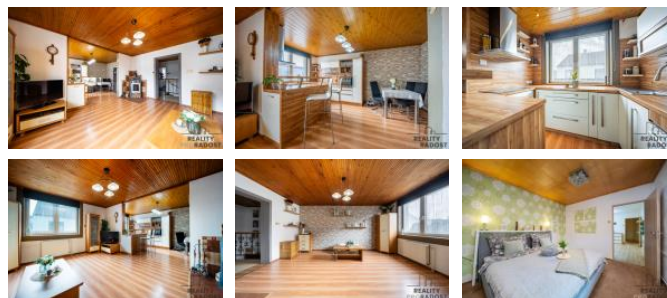

K prodeji, Rodinný d m

Cena za nemovitost:

7 190 000 K

íslo inzerátu (ID): 4402078 Datum vydání: 05.05.2026

Lokalita:
eské Bud jovice

Hledáte rodinný d m v Trhových Svinech, který byste mohli využívat i pro svoje podnikání? Anebo hledáte dvougenera ní d m, kde by mohl bydlet i n kdo další z Vaší rodiny? Pak p esn pro Vás máme kompletn opravený d m v klidné ásti Trhových Svin v ul. Sokolská, minutu ch ze od centra m sta. V p ízemí najdete obchodní prostor (doposud za ízené kade nictví), který si m žete p ed lát na kancelá , obchod anebo jinou provozovnu anebo i garáž, která tu byla p vodn . Dále pak technickou místnost, plnohodnotný pokoj a prostornou terásku s absolutním soukromím. V pat e pak budete mít k dispozici prostorný byt 3+kk s krásnou kuchyní, obývacím pokojem s krbovými kamny, koupelnu s vanou a dva pokoje orientované p es druhou v tší terasu na západ. Zmi ovaná horní terasa Vás bude opravdu bavit každé odpoledne, kdy se vrátíte z práce. Plovoucí podlahy, plastová okna, úst ední dálkové vytáp ní (v pat e navíc krbová kamna a podlahové vytáp ní). Velmi klidné místo s pohodovým parkováním p ed domem. V T. Svinech najdete veškerou ob anskou vybavenost a výborné spojení do krajského m sta a sou asn i rychlý únik do p írody v ele s Novohradskými horami kdykoli Vás napadne.

ID inzerátu ESO:	4402078
Inzerát vydán:	05.05.2026
ID zakázky v RK:	29813
Budova je z:	Cihla
Stav:	Velmi dobrý
Plocha pozemku:	119 m2
Užitná plocha:	143 m2
Podlahová plocha:	143 m2
Zastav ná plocha:	119 m2