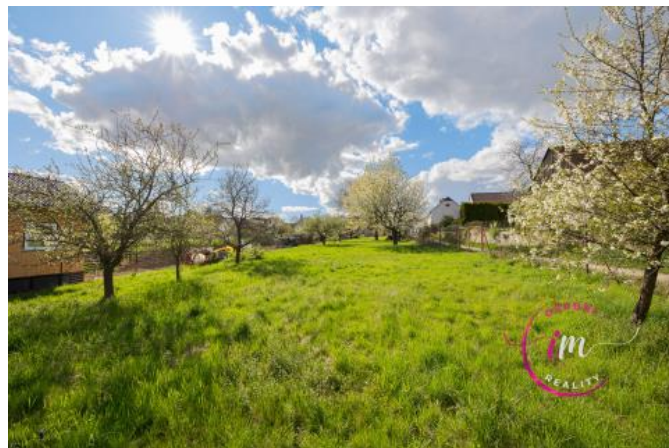

To pravé kouzlo se ale ukrývá venku...

Rozlehlá zahrada, která se zdá být tém nekone ná, otvírá bránu Vaší fantazii. M žete zde jen tak bloudit mezi stromy, naslouchat v tru, nebo vytvo it n co zcela nového. Pergola u romantické kamenné zdi láká k dlouhým letním ve er m p í sví kách se sklenkou n ehého dobrého v ruce. Sklípek vedle ukrývá prostor pro Vaše malé poklady (nebo dostatek láhví vína :) a garáž s dílnou poskytne zázemí pro vaše nápady a tv r í schopnosti. Ale i spoustu místa pro posezení s p áteli, když venku zrovna nebude nic moc. A pak je tu to nejtišší tajemství tohoto místa...

Velikost. Možnost. Budoucnost.

Pozemek nabízí dostatek místa pro stavbu nového domu - takového, který ponese Váš rukopis a p ítom z stane v souladu s geniem loci tohoto výjime ného koutu Vyso iny. Možná hledáte únik z nudné reality všedních dní. Možná nový za átek. Nebo jen místo, které bude opravdu Vaše. A možná jste ho práv našli...

Možná hledáte únik z nudné reality všedních dní. Možná nový za átek. Nebo jen místo, které bude opravdu Vaše. A možná jste ho práv našli...

A možná jste ho práv našli...

ID inzerátu ESO:	4400766
Inzerát aktualizován:	09.06.2026
Inzerát vydán:	28.04.2026
ID zakázky v RK:	228
Budova je z:	Smíšená
Stav:	P ed rekonstrukcí
Plocha pozemku:	1670 m2
Užitná plocha:	48 m2
Podlahová plocha:	76 m2
Plocha sklepa:	5 m2
Plocha zahrady:	1588 m2
Zastav ná plocha:	50 m2