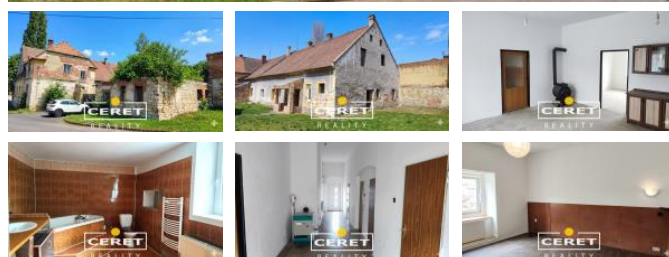

K prodeji, Rodinný d m

Cena za nemovitost:

2 100 000 K

íslo inzerátu (ID): 4399623 Datum vydání: 23.04.2026

Lokalita:
Louny

Nabízíme k prodeji rodinný d m, v horní ásti návsi obce Lí kov u Žatce. D íve tato nemovitost byla sou ástí zem d lské usedlosti. Stavba má velký potenciál a je ur ena k rekonstrukci podle vlastních p edstav. V obytné ásti objektu instalována plastová okna a dve e. Voda z ádu lze napojit, vodom r sundán. Studna 10 metr funk ní. Odpady svedeny do jímky. Elekt ina zavedena. Topení - odpojeni rozvody ÚT do radiátor . Hlavní budova nemá sklep, ale okolní bývalé budovy podsklepeny jsou.

Uprost ed dvora je menší bazén pro relax.

Velký potenciál nabízí pozemek 2.000 m2, který je celý stavební parcelou, což umožní novému vlastníkovi vystav t další obytné budovy, nebo stavby pro komer ní využití kdekoliv podle pot eb. V obci se nachází novogotický zámek Lí kov, ležící na okraji p írodního parku Džbán. Okolí záme ku vybízí k procházkám v p ílehlém parku.

Pokud Vás nabídka zaujala, neváhejte nás kontaktovat. S p ípadným financováním rádi pom žeme.

ID inzerátu ESO:	4399623
Inzerát vydán:	23.04.2026
ID zakázky v RK:	2453
Budova je z:	Smíšená
Stav:	P ed rekonstrukcí
Plocha pozemku:	2000 m2
Užitná plocha:	400 m2
Podlahová plocha:	400 m2
Plocha zahrady:	1500 m2
Zastav ná plocha:	460 m2