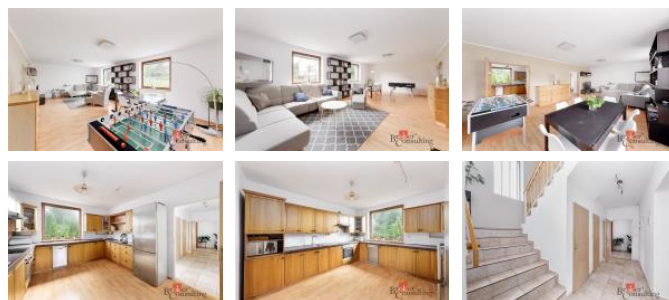

Tento d m spojuje pohodlí, krásné prost edí a praktické ešení pro každodenní rodinný život. P ij te se p esv d it osobn — v íme, že vás osloví na první pohled.

ID inzerátu ESO:	4399422
Inzerát vydán:	22.04.2026
Inzerát aktualizován:	23.04.2026
Budova je z:	Smíšená
Stav:	Velmi dobrý
Plocha pozemku:	505 m ²
Terasa:	40m ²
Užitná plocha:	231 m ²
Plocha sklepa:	80 m ²