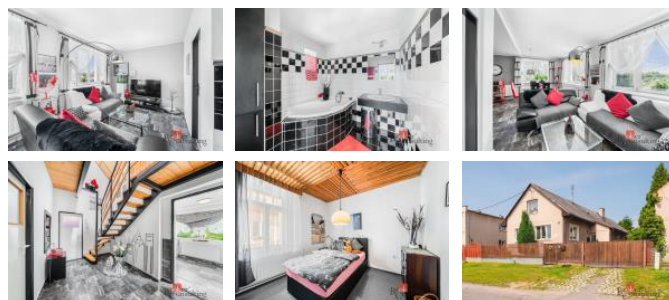

K prodeji, Rodinný d m

íslo inzerátu (ID): 4396936 Datum vydání: 15.04.2026

Cena za nemovitost:

7 999 000 K

Lokalita:

Píze -sever

Hledáte bydlení v krásné přírodě, ale zároveň s dobrou dostupností do města? Nabízíme vám cihlový rodinný d m o dispozici 3+kk s možností rozšíření o další tři prostory v plné výstavbě. D m se nachází v klidné obci Dolany u Chrástu, v blízkosti řeky Berounky, která dotváří příjemnou a harmonickou atmosféru místa.

ID inzerátu ESO:	4396936
Inzerát vydán:	15.04.2026
ID zakázky v RK:	30899
Budova je z:	Cihla
Stav:	Dobrý
Plocha pozemku:	956 m ²
Užitná plocha:	198 m ²

KONTAKTNÍ ÚDAJE:

Broker Consulting, a.s.

Tel:

+420 800 100 164