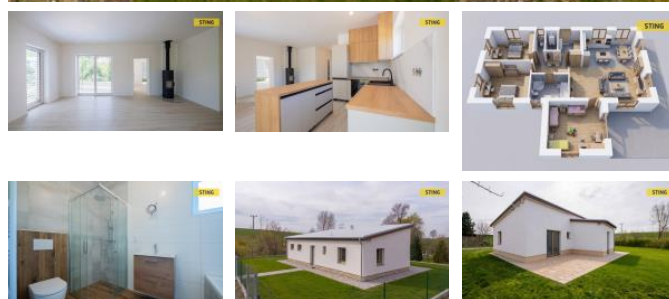

## K prodeji, Rodinný d m

Cena za nemovitost:

**9 990 000 K**

íslo inzerátu (ID): 4396830 Datum vydání: 04.06.2026

Lokalita:  
**Opava**

Nabízíme Vám ke koupi rodinný d m typu bungalov o velikosti 4+kk v klidné ásti Kobe íc. Moderní p ízemní d m nabízí dispozici : vstupní chodbu, zádve í, technickou místnost, t i samostatné ložnice, prostorný obývací pokoj propojený s kuchyní, koupelnu a dv samostatná WC. Z obývacího pokoje je p ímý vstup na terasu, která zve k odpo inkou a rodinnému posezení.

ID inzerátu ESO:	4396830
Inzerát aktualizován:	04.06.2026
Inzerát vydán:	15.04.2026
ID zakázky v RK:	135077
Budova je z:	Cihla
Stav:	Velmi dobrý
Plocha pozemku:	719 m <sup>2</sup>
Užitná plocha:	90 m <sup>2</sup>
Podlahová plocha:	9 m <sup>2</sup>
Zastav ná plocha:	120 m <sup>2</sup>