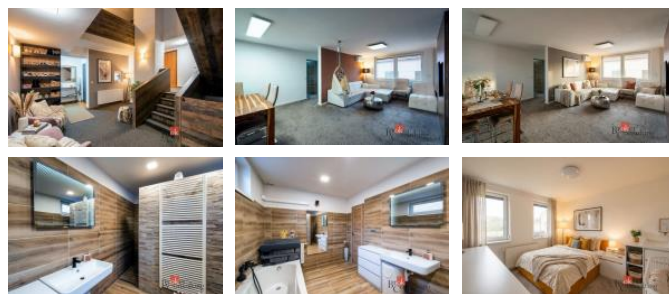

K prodeji, Rodinný d m

Cena za nemovitost:

0 K

íslo inzerátu (ID): 4394376 Datum vydání: 07.04.2026

Lokalita:
Brno-venkov

Ve výhradním zastoupení majitelky nabízíme k prodeji prostorný rodinný d m po áste né rekonstrukci v obci Odrovice, pouhých pár minut od Poho elic a s výbornou dojezdovou vzdáleností do Brna (cca 25 minut).

D m se nachází v klidné ásti obce a je ideální pro ty, kte í hledají kombinaci venkovského klidu a snadné dostupnosti m sta.

Hlavní výhody nemovitosti:

- áste n zrekonstruovaný d m s možností dokon ení dle vlastních p edstav
- podkroví a st echa ur eny k rekonstrukci – ideální p íležitost p izp sobit prostor podle sebe
- fasáda m že být zrekonstruována dle p iložené vizualizace na náklady stávajících majitel
- velký pozemek s možností rozší ení výstavby – postranní vjezd zajiš uje pohodlný p ístup,
- atraktivní poloha u Poho elic a rychlý dojezd do Brna.

D m je vhodný jak pro rodinné bydlení, tak jako obchodní p íležitost – nap íklad k rozší ení obytné ásti nebo výstavb další jednotky. V zadní ásti zahrady se nachází branka k ece.

Majitelé si vyhrazují právo prodat nemovitost nejvyšší nabídkce.

ID inzerátu ESO:	4394376
Inzerát vydán:	07.04.2026
Budova je z:	Smíšená
Stav:	Dobrý
Plocha pozemku:	2062 m²
Užitná plocha:	234 m²

KONTAKTNÍ ÚDAJE:

Broker Consulting, a.s.

Tel:

+420 800 100 164

Email:

okrealitnisluzby@bcas.cz

Broker Consulting, a.s.

Tel:

800100164

Adresa:

Radlická 751/113E, 158 00

Praha - Stod lky

Web:

<https://realityspolu.cz>