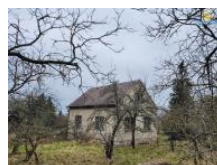

K prodeji, Rodinný d m

íslo inzerátu (ID): 4394199 Datum vydání: 27.04.2026

Cena za nemovitost:

7 500 000 K

Lokalita:
Beroun

Prodej rodinného domu se zahradou Samostatn stojící patrový rodinný d m se zastav nou plochou 91m² a užitnou plochou cca 150m² je sou ástí p. . 154 o vým ě 613m² a zahradou o vým ě 1858m². Nachází se v k.ú. Velký Chlumeč. V p ízemí je chodba, obývací, ložnice a koupelna, v podkroví 2x pokoj, p dní prostor k vestavb , objekt je podsklepen. Rekonstrukce nutná. Pozemek má p íjezdovou cestu ze dvou stran, elektrickou p ípojku, vodovodní ad v p ílehlé komunikaci, studna a jezírko na parcele, septik. Možnost rozd ělení pozemku pro další výstavbu.

ID inzerátu ESO:	4394199
Inzerát aktualizován:	27.04.2026
Inzerát vydán:	06.04.2026
ID zakázky v RK:	5357
Budova je z:	Cihla
Stav:	Dobrý
Plocha pozemku:	2471 m ²
Terasa:	ANO
Užitná plocha:	150 m ²
Podlahová plocha:	91 m ²
Zastav ěná plocha:	91 m ²