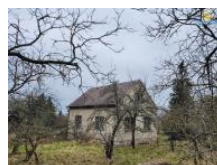

K prodeji, Rodinný d m

íslo inzerátu (ID): 4394199 Datum vydání: 06.04.2026

Cena za nemovitost:

7 500 000 K

Lokalita:
Beroun

Prodej rodinného domu se zahradou Samostatn stojící patrový rodinný d m se zastav nou plochou 91m² a užitnou plochou cca 150m² je sou ástí p. . 154 o vým ě 613m² a zahradou o vým ě 1858m². Nachází se v k.ú. Velký Chlumeč. V p ízemí je chodba, obývací, ložnice a koupelna, v podkroví 2x pokoj, p dní prostor k vestavb , objekt je podsklepen. Rekonstrukce nutná. Pozemek má p íjezdovou cestu ze dvou stran, elektrickou p ípojku, vodovodní ad v p ílehlé komunikaci, studna a jezírko na parcele, septik. Možnost rozd ělení pozemku pro další výstavbu.

ID inzerátu ESO:	4394199
Inzerát vydán:	06.04.2026
ID zakázky v RK:	5357
Budova je z:	Cihla
Stav:	Dobrý
Plocha pozemku:	2471 m ²
Terasa:	ANO
Užitná plocha:	150 m ²
Podlahová plocha:	91 m ²
Zastav ná plocha:	91 m ²