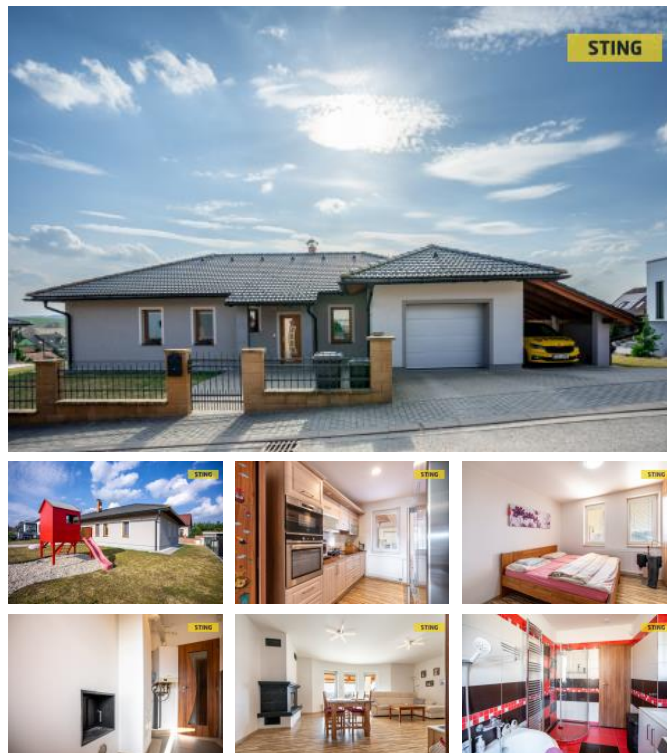

K prodeji, Rodinný d m

Cena za nemovitost:

10 490 000 K

íslo inzerátu (ID): 4394022 Datum vydání: 27.04.2026

 Lokalita:
Jihlava

Nabízíme k prodeji krásný rodinný d m v obci Stona ov, situovaný v nové, klidné tvrti s p íjemným výhledem do okolí. D m nabízí praktickou dispozici: t i samostatné pokoje, prostorný obývací pokoj s navazující kuchyní, koupelnu, samostatné WC, verandu, technickou místnost a kotelnu. Z obývacího pokoje je p ímý vstup na terasu a rozlehlou zahradu, která poskytuje dostatek prostoru pro relaxaci i rodinné aktivity. Sou ástí nemovitosti je garáž pro jedno vozidlo se samostatným vstupem zvenku a navazující p íst ešek pro druhé auto. Vytáp ní je ešeno plynovým kotlem v kombinaci s podlahovým topením a radiátory. Dalším p íjemným prvkem je krb s p íkládáním ze zadní strany z kotelny, což zajiš uje istotu v obytné ásti a umož ůje pohodlné skladování v tšího množství d eva. D m je navíc vybaven centrálním vysava em. Kolaudace domu prob hla v roce 2014. Celková plocha pozemku je 861 m2. Obec Stona ov nabízí veškerou základní ob anskou vybavenost – mate skou a základní školu, potraviny, služby i autobusové spojení. Jelikož energetický štítek bude teprve zpracován, uvádíme t ídu G. T ším se na vás p í osobní prohlídce!. Do konce dubna 2026 nabízíme prost ednictvím našeho partnera úrokové sazby od 4,69 % p.a. Více informací Vám sd lí náš specialista na prohlídce.

ID inzerátu ESO:	4394022
Inzerát aktualizován:	27.04.2026
Inzerát vydán:	03.04.2026
ID zakázky v RK:	135092
Budova je z:	Cihla
Stav:	Velmi dobrý
Plocha pozemku:	861 m2
Užitná plocha:	109 m2
Podlahová plocha:	75 m2
Zastav ná plocha:	183 m2